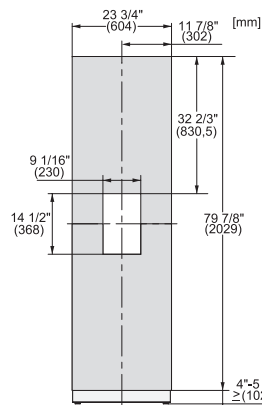

F 2672 Vi  
MasterCool-diepvriezer  
voor topdesign en -techniek in groot formaat.

EAN: 4002516323341 / Materiaalnummer: 11504080 /  
Oud Materiaalnummer: 37267201EU1

Toestelhoogte in mm	2127
Toesteldiepte in mm	610
Gewicht in kg	146,7
Max. gewicht frontpaneel koelzone in kg	70
Klimaatklasse	SN-T
4-sterren-diepvrieszone in l	304
Bewaartijd bij storing	8
Diepvriescapaciteit in kg/24 uur	18,00
Geluidsemisieklassse (A-D)	D
Geluidsemisies in dB(A) re1pW	42
Energieverbruik in milliampère (mA)	3000
Spanning in V	220-240
Zekering in A	10
Aantal fasen	1
Frequentie in Hz	50-60
Lengte van de aansluitkabel in m	3,0
Verlichting vervangen	Klantendienst

F 2672 Vi  
MasterCool-diepvriezer  
voor topdesign en -techniek in groot formaat.

Side-by-side, MasterCool, without partition wall, with heating mat (Sketch) (with footnote)

F2672Vi, F2662Vi, F2671Vi, F2661Vi, installation, MasterCool (installation drawings)

Sideview, MasterCool, Sketch

Side-by-Side, MasterCool, footnote, installation drawings

KFP2445ed/cs, KFP2444ed/cs, Front panel, Front dimensions, MasterCool, installation drawings

F2672Vi, F2672SF, F2662Vi, F2671Vi, F2671SF, F2661Vi, MasterCool, installation, installation drawings

Opening angle 90°/115°, right side stop, MasterCool (Sketch) with footnote