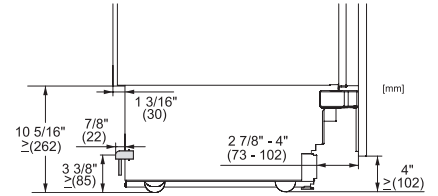

F 2672 Vi
MasterCool-diepvriezer
voor topdesign en -techniek in groot formaat.