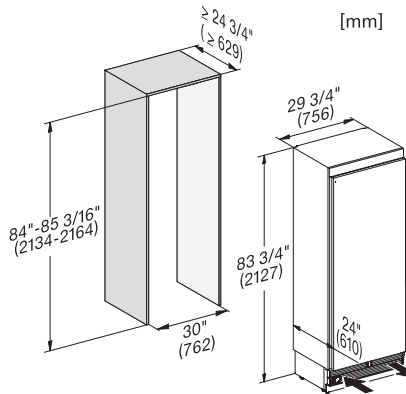

F 2812 Vi  
MasterCool-diepvriezer  
voor topdesign en -techniek in groot formaat.

EAN: 4002516323198 / Materiaalnummer: 11504030 /  
Oud Materiaalnummer: 37281201EU1

Toestelhoogte in mm	2127
Toesteldiepte in mm	610
Gewicht in kg	162,6
Bevestiging	Vaste deur
Max. gewicht frontpaneel koelzone in kg	28
Klimaatklasse	SN-T
4-sterren-diepvrieszone in l	445
Bewaartijd bij storing	10
Diepvriescapaciteit in kg/24 uur	23,00
Geluidsemisieklassse (A-D)	D
Geluidsemisies in dB(A) re1pW	42
Energieverbruik in milliampère (mA)	3000
Spanning in V	220-240
Zekering in A	10
Aantal fasen	1
Frequentie in Hz	50-60
Lengte van de aansluitkabel in m	3,0
Verlichting vervangen	Klantendienst

F 2812 Vi  
MasterCool-diepvriezer  
voor topdesign en -techniek in groot formaat.

Side-by-side, MasterCool, without partition wall, with heating mat (Sketch) (with footnote)

F2812Vi, F2813Vi, F2802Vi, F2811Vi, F2801Vi,  
MasterCool, inner space, installation drawings