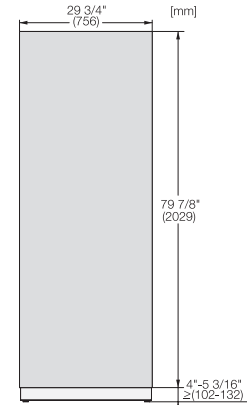

F 2812 Vi  
MasterCool-diepvriezer  
voor topdesign en -techniek in groot formaat.

EAN: 4002516323198 / Materiaalnummer: 11504030 /  
Oud Materiaalnummer: 37281201EU1

Toestelhoogte in mm	2127
Toesteldiepte in mm	610
Gewicht in kg	162,6
Bevestiging	Vaste deur
Max. gewicht frontpaneel koelzone in kg	28
Klimaatklasse	SN-T
4-sterren-diepvrieszone in l	445
Bewaartijd bij storing	10
Diepvriescapaciteit in kg/24 uur	23,00
Geluidsemisieklassse (A-D)	D
Geluidsemisies in dB(A) re1pW	42
Energieverbruik in milliampère (mA)	3000
Spanning in V	220-240
Zekering in A	10
Aantal fasen	1
Frequentie in Hz	50-60
Lengte van de aansluitkabel in m	3,0
Verlichting vervangen	Klantendienst

F 2812 Vi  
MasterCool-diepvriezer  
voor topdesign en -techniek in groot formaat.

Side-by-side, MasterCool, without partition wall, with heating mat (Sketch) (with footnote)

F2812Vi, F2813Vi, F2802Vi, F2811Vi, F2801Vi,  
MasterCool, inner space, installation drawings