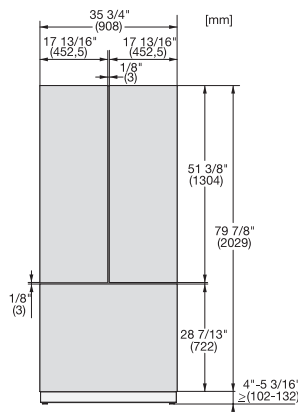

KFP3635ed/cs, KFP3634ed/cs R, KFP3634ed/cs L, KFP3634ed/cs, Front panel, Front dimensions, MasterCool, sketch