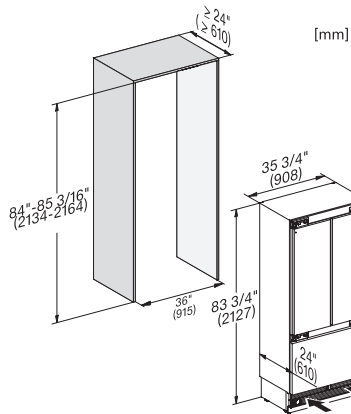

KF2982Vi, KF2981Vi, installation, MasterCool, installation drawings