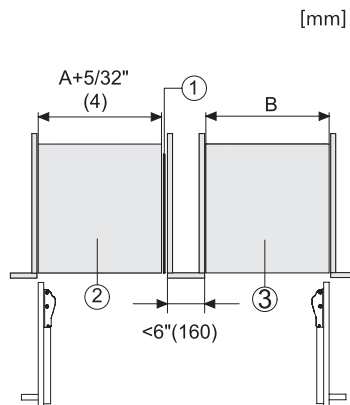

Side-by-Side, MasterCool, footnote, installation drawings