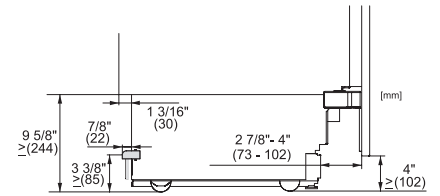

KF 2982 Vi
MasterCool FrenchDoor
voor topdesign en -techniek in groot formaat.