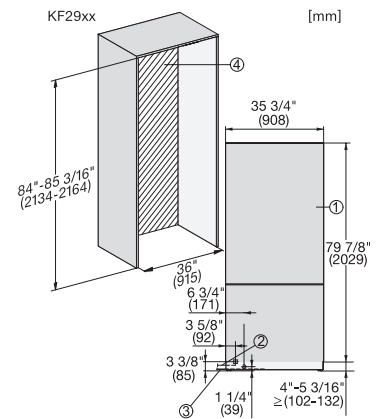

KF2901Vi/SF, KF2911Vi/SF, KF2801Vi/SF, KF2811Vi/SF, KF2981Vi/SF, sideview, MasterCool, installation drawings

KF2902Vi/SF, KF2912Vi/SF, KF2982Vi/SF, KF2901Vi/SF, KF2911Vi/SF, KF2981Vi/SF, installation, MasterCool