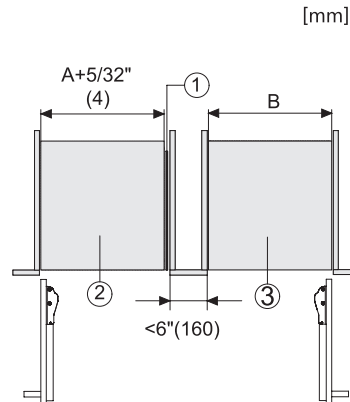

Side-by-Side, MasterCool, footnote, installation drawings