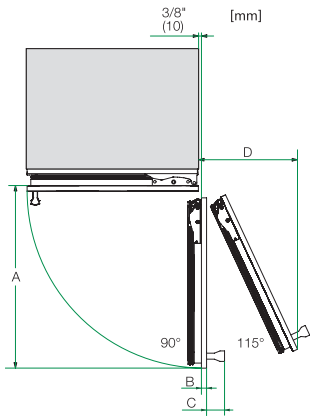

KF 2902 Vi
MasterCool-koel-diepvriescombinatie
voor topdesign en -techniek in groot formaat.

Opening angel 90°/115°, right side stop, MasterCool (Sketch) *footnote