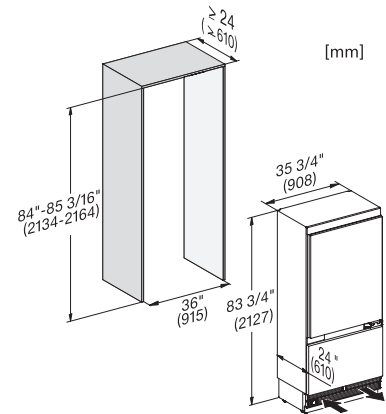

KF 2902 Vi
MasterCool-koel-diepvriescombinatie
voor topdesign en -techniek in groot formaat.

EAN: 4002516323259 / Materiaalnummer: 11503860 /
Oud Materiaalnummer: 38290201EU1

Optisch deuralarm	•
Optisch temperatuuralarm	•
Technische gegevens	
Min. nisbreedte in mm	914
Max. nisbreedte in mm	918
Min. nishoogte in mm	2134
Max. nishoogte in mm	2164
Nisdiepte in mm	629
Toestelbreedte in mm	908
Toestelhoogte in mm	2127
Toesteldiepte in mm	610
Gewicht in kg	196,4
Bevestiging	Vaste deur
Max. gewicht frontpaneel koelzone in kg	40
Max. gewicht frontpaneel diepvrieszone in kg	10
Klimaatklasse	SN-T
Koelzone in l	389
waarvan PerfectFresh-zone in l	34
4-sterren-diepvrieszone in l	166
Totale netto-inhoud in l	555
Bewaartijd bij storing	13
Diepvriescapaciteit in kg/24 uur	14,00
Geluidsemissieklasse (A-D)	D
Geluidsemissies in dB(A) re1pW	42
Energieverbruik in milliampère (mA)	3000
Spanning in V	220-240
Zekering in A	10
Aantal fasen	1
Frequentie in Hz	50-60
Lengte van de aansluitkabel in m	3,0
Verlichting vervangen	Klantendienst
Bijbehorende accessoires	
Active AirClean-filter	•
Beschikbare displaytalen	
Beschikbare displaytalen via MultiLingua	bahasa malaysia, dansk, deutsch, eesti, english, english (AU), english (CA), english (GB), english (US), español, français, français (CA), français (FR), hrvatski, italiano, latviesu, lietuviu, magyar, nederlands, norsk, polski, portuguese, русский, română, slovenčina, slovenščina, srpski, suomi, svenska, türkçe, українська, čeština, ελληνικά,

KF 2902 Vi
MasterCool-koel-diepvriescombinatie
voor topdesign en -techniek in groot formaat.

Opening angel 90°/115°, right side stop, MasterCool (Sketch) *footnote

Side-by-side, MasterCool, without partition wall, with heating mat (Sketch) (with footnote)