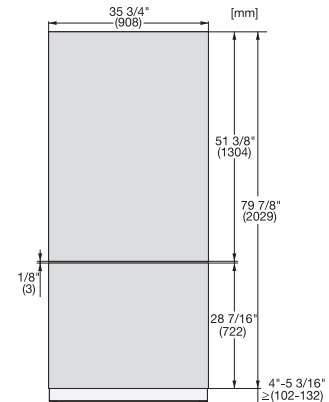

KFP3615ed/cs, KFP3625ed/cs, KFP3614ed/cs, KFP3624ed/cs Front panel, Front dimensions, MasterCool, installation drawings