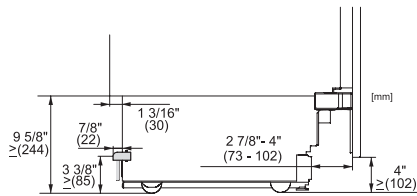

KF 2902 Vi
MasterCool-koel-diepvriescombinatie
voor topdesign en -techniek in groot formaat.