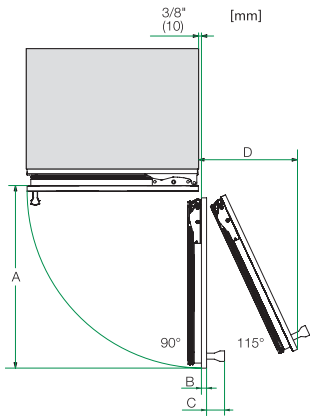

KF 2802 Vi
MasterCool-koel-diepvriescombinatie
voor topdesign en -techniek in groot formaat.

EAN: 4002516323235 / Materiaalnummer: 11503820 /
Oud Materiaalnummer: 38280201EU1

Optisch deuralarm	•
Optisch temperatuuralarm	•
Technische gegevens	
Min. nisbreedte in mm	762
Max. nisbreedte in mm	765
Min. nishoogte in mm	2134
Max. nishoogte in mm	2164
Nisdiepte in mm	629
Toestelbreedte in mm	756
Toestelhoogte in mm	2127
Toesteldiepte in mm	610
Gewicht in kg	176,9
Bevestiging	Vaste deur
Max. gewicht frontpaneel koelzone in kg	45
Max. gewicht frontpaneel diepvrieszone in kg	18
Klimaatklasse	SN-T
Koelzone in l	316
4-sterren-diepvrieszone in l	136
Totale netto-inhoud in l	452
Bewaartijd bij storing	13
Diepvriescapaciteit in kg/24 uur	14,00
Geluidsemissieklasse (A-D)	D
Geluidsemissies in dB(A) re1pW	42
Energieverbruik in milliampère (mA)	3000
Spanning in V	220-240
Zekering in A	10
Aantal fasen	1
Frequentie in Hz	50-60
Lengte van de aansluitkabel in m	3,0
Verlichting vervangen	Klantendienst
Bijbehorende accessoires	
Active AirClean-filter	•
Beschikbare displaytalen	
Beschikbare displaytalen via MultiLingua	bahasa malaysia, dansk, deutsch, eesti, english, english (AU), english (CA), english (GB), english (US), español, français, français (CA), français (FR), hrvatski, italiano, latviesu, lietuviu, magyar, nederlands, norsk, polski, português, русский, română, slovenčina, slovenščina, srpski, suomi, svenska, türkçe, українська, čeština, ελληνικά,

KF 2802 Vi
MasterCool-koel-diepvriescombinatie
voor topdesign en -techniek in groot formaat.

Opening angel 90°/115°, right side stop, MasterCool (Sketch) *footnote

Side-by-side, MasterCool, without partition wall, with heating mat (Sketch) (with footnote)