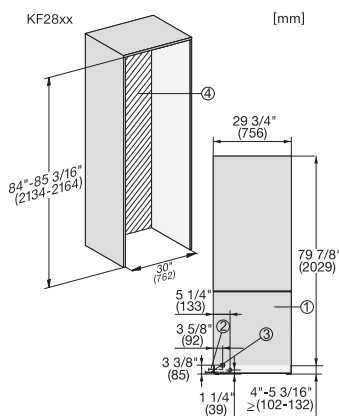

KF 2802 Vi
MasterCool-koel-diepvriescombinatie
voor topdesign en -techniek in groot formaat.

EAN: 4002516323235 / Materiaalnummer: 11503820 /
Oud Materiaalnummer: 38280201EU1

Optisch deuralarm	•
Optisch temperatuuralarm	•
Technische gegevens	
Min. nisbreedte in mm	762
Max. nisbreedte in mm	765
Min. nishoogte in mm	2134
Max. nishoogte in mm	2164
Nisdiepte in mm	629
Toestelbreedte in mm	756
Toestelhoogte in mm	2127
Toesteldiepte in mm	610
Gewicht in kg	176,9
Bevestiging	Vaste deur
Max. gewicht frontpaneel koelzone in kg	45
Max. gewicht frontpaneel diepvrieszone in kg	18
Klimaatklasse	SN-T
Koelzone in l	316
4-sterren-diepvrieszone in l	136
Totale netto-inhoud in l	452
Bewaartijd bij storing	13
Diepvriescapaciteit in kg/24 uur	14,00
Geluidsemissieklasse (A-D)	D
Geluidsemissies in dB(A) re1pW	42
Energieverbruik in milliampère (mA)	3000
Spanning in V	220-240
Zekering in A	10
Aantal fasen	1
Frequentie in Hz	50-60
Lengte van de aansluitkabel in m	3,0
Verlichting vervangen	Klantendienst
Bijbehorende accessoires	
Active AirClean-filter	•
Beschikbare displaytalen	
Beschikbare displaytalen via MultiLingua	bahasa malaysia, dansk, deutsch, eesti, english, english (AU), english (CA), english (GB), english (US), español, français, français (CA), français (FR), hrvatski, italiano, latviesu, lietuviu, magyar, nederlands, norsk, polski, português, русский, română, slovenčina, slovenščina, srpski, suomi, svenska, türkçe, українська, čeština, ελληνικά,

KF2802Vi, KF2812Vi, KF2801Vi, KF2811Vi, Installation, MasterCool II, installation drawings

KF2901Vi/SF, KF2911Vi/SF, KF2801Vi/SF, KF2811Vi/SF, KF2981Vi/SF, sideview, MasterCool, installation drawings

Side-by-Side, MasterCool, footnote, installation drawings

KFP3015ed/cs, KFP3025ed/cs, KFP3014ed/cs, KFP3024ed/cs, Front panel, Front dimensions, MasterCool, sketch

KF2801Vi, KF2811SF, KF2811Vi, KF2811SF, KF2802Vi, KF2812SF, KF2812Vi, KF2812SF, MasterCool, installation drawings