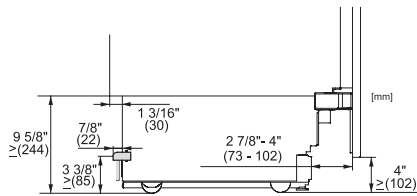

KF 2802 Vi
MasterCool-koel-diepvriescombinatie
voor topdesign en -techniek in groot formaat.