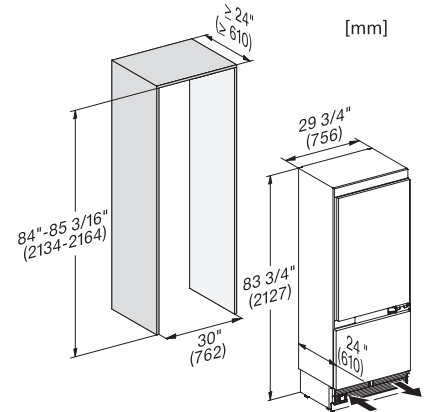

KF 2802 Vi
MasterCool-koel-diepvriescombinatie
voor topdesign en -techniek in groot formaat.

EAN: 4002516323235 / Materiaalnummer: 11503820 /
Oud Materiaalnummer: 38280201EU1

Optisch deuralarm	•
Optisch temperatuuralarm	•
Technische gegevens	
Min. nisbreedte in mm	762
Max. nisbreedte in mm	765
Min. nishoogte in mm	2134
Max. nishoogte in mm	2164
Nisdiepte in mm	629
Toestelbreedte in mm	756
Toestelhoogte in mm	2127
Toesteldiepte in mm	610
Gewicht in kg	176,9
Bevestiging	Vaste deur
Max. gewicht frontpaneel koelzone in kg	45
Max. gewicht frontpaneel diepvrieszone in kg	18
Klimaatklasse	SN-T
Koelzone in l	316
4-sterren-diepvrieszone in l	136
Totale netto-inhoud in l	452
Bewaartijd bij storing	13
Diepvriescapaciteit in kg/24 uur	14,00
Geluidsemissieklasse (A-D)	D
Geluidsemissies in dB(A) re1pW	42
Energieverbruik in milliampère (mA)	3000
Spanning in V	220-240
Zekering in A	10
Aantal fasen	1
Frequentie in Hz	50-60
Lengte van de aansluitkabel in m	3,0
Verlichting vervangen	Klantendienst
Bijbehorende accessoires	
Active AirClean-filter	•
Beschikbare displaytalen	
Beschikbare displaytalen via MultiLingua	bahasa malaysia, dansk, deutsch, eesti, english, english (AU), english (CA), english (GB), english (US), español, français, français (CA), français (FR), hrvatski, italiano, latviesu, lietuviu, magyar, nederlands, norsk, polski, português, русский, română, slovenčina, slovenščina, srpski, suomi, svenska, türkçe, українська, čeština, ελληνικά,

KF 2802 Vi
MasterCool-koel-diepvriescombinatie
voor topdesign en -techniek in groot formaat.

Opening angel 90°/115°, right side stop, MasterCool (Sketch) *footnote

Side-by-side, MasterCool, without partition wall, with heating mat (Sketch) (with footnote)