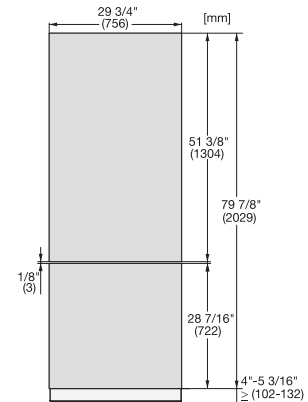

KFP3015ed/cs, KFP3025ed/cs, KFP3014ed/cs, KFP3024ed/cs, Front panel, Front dimensions, MasterCool, sketch