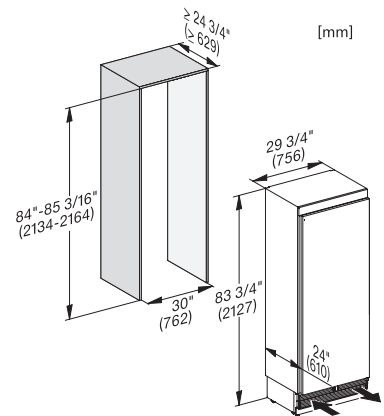

K 2802 Vi
MasterCool-koelkast
voor topdesign en -techniek in groot formaat.

EAN: 4002516321996 / Materiaalnummer: 11503720 /
Oud Materiaalnummer: 36280201EU1

Max. nishoogte in mm	2164
Nisdiepte in mm	629
Toestelbreedte in mm	756
Toestelhoogte in mm	2127
Toesteldiepte in mm	610
Gewicht in kg	155,5
Bevestiging	Vaste deur
Max. gewicht frontpaneel koelzone in kg	27
Klimaatklasse	SN-T
Koelzone in l	467
waarvan PerfectFresh-zone in l	69
4-sterren-diepvrieszone in l	0
Totale netto-inhoud in l	467
Bewaartijd bij storing	0
Geluidsemissieklasse (A-D)	C
Geluidsemissies in dB(A) re1pW	40
Energieverbruik in milliampère (mA)	3000
Spanning in V	220-240
Zekering in A	10
Aantal fasen	1
Frequentie in Hz	50-60
Lengte van de aansluitkabel in m	3,0
Verlichting vervangen	Klantendienst

K 2802 Vi
MasterCool-koelkast
voor topdesign en -techniek in groot formaat.

Opening angle $90^\circ/115^\circ$, right side stop, MasterCool (Sketch) *footnote

Side-by-side, MasterCool, without partition wall, with heating mat (Sketch) (with footnote)