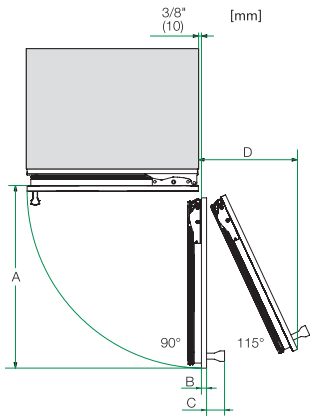

K 2802 Vi
MasterCool-koelkast
voor topdesign en -techniek in groot formaat.

EAN: 4002516321996 / Materiaalnummer: 11503720 /
Oud Materiaalnummer: 36280201EU1

Max. nishoogte in mm	2164
Nisdiepte in mm	629
Toestelbreedte in mm	756
Toestelhoogte in mm	2127
Toesteldiepte in mm	610
Gewicht in kg	155,5
Bevestiging	Vaste deur
Max. gewicht frontpaneel koelzone in kg	27
Klimaatklasse	SN-T
Koelzone in l	467
waarvan PerfectFresh-zone in l	69
4-sterren-diepvrieszone in l	0
Totale netto-inhoud in l	467
Bewaartijd bij storing	0
Geluidsemissieklasse (A-D)	C
Geluidsemissies in dB(A) re1pW	40
Energieverbruik in milliampère (mA)	3000
Spanning in V	220-240
Zekering in A	10
Aantal fasen	1
Frequentie in Hz	50-60
Lengte van de aansluitkabel in m	3,0
Verlichting vervangen	Klantendienst

K 2802 Vi
MasterCool-koelkast
voor topdesign en -techniek in groot formaat.

Opening angle $90^\circ/115^\circ$, right side stop, MasterCool (Sketch) *footnote

Side-by-side, MasterCool, without partition wall, with heating mat (Sketch) (with footnote)