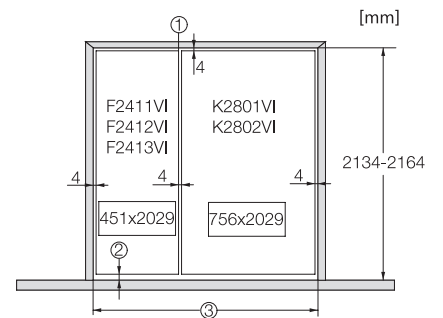

K 2802 Vi
MasterCool-koelkast
voor topdesign en -techniek in groot formaat.

EAN: 4002516321996 / Materiaalnummer: 11503720 /
Oud Materiaalnummer: 36280201EU1

Max. nishoogte in mm	2164
Nisdiepte in mm	629
Toestelbreedte in mm	756
Toestelhoogte in mm	2127
Toesteldiepte in mm	610
Gewicht in kg	155,5
Bevestiging	Vaste deur
Max. gewicht frontpaneel koelzone in kg	27
Klimaatklasse	SN-T
Koelzone in l	467
waarvan PerfectFresh-zone in l	69
4-sterren-diepvrieszone in l	0
Totale netto-inhoud in l	467
Bewaartijd bij storing	0
Geluidsemissieklasse (A-D)	C
Geluidsemissies in dB(A) re1pW	40
Energieverbruik in milliampère (mA)	3000
Spanning in V	220-240
Zekering in A	10
Aantal fasen	1
Frequentie in Hz	50-60
Lengte van de aansluitkabel in m	3,0
Verlichting vervangen	Klantendienst

K 2802 Vi
MasterCool-koelkast
voor topdesign en -techniek in groot formaat.

Opening angle $90^\circ/115^\circ$, right side stop, MasterCool (Sketch) *footnote

Side-by-side, MasterCool, without partition wall, with heating mat (Sketch) (with footnote)

K2801Vi, K2811Vi, K2802Vi, K2812Vi, inner space, MasterCool, installation drawings

KFP3005ed/cs, KFP3004ed/cs, Front panel, Front dimensions, MasterCool II, installation drawings

Sideview, MasterCool, Sketch