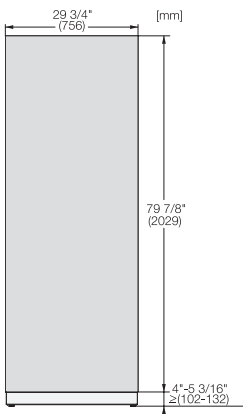

K 2802 Vi
MasterCool-koelkast
voor topdesign en -techniek in groot formaat.

EAN: 4002516321996 / Materiaalnummer: 11503720 /
Oud Materiaalnummer: 36280201EU1

Max. nishoogte in mm	2164
Nisdiepte in mm	629
Toestelbreedte in mm	756
Toestelhoogte in mm	2127
Toesteldiepte in mm	610
Gewicht in kg	155,5
Bevestiging	Vaste deur
Max. gewicht frontpaneel koelzone in kg	27
Klimaatklasse	SN-T
Koelzone in l	467
waarvan PerfectFresh-zone in l	69
4-sterren-diepvrieszone in l	0
Totale netto-inhoud in l	467
Bewaartijd bij storing	0
Geluidsemissieklasse (A-D)	C
Geluidsemissies in dB(A) re1pW	40
Energieverbruik in milliampère (mA)	3000
Spanning in V	220-240
Zekering in A	10
Aantal fasen	1
Frequentie in Hz	50-60
Lengte van de aansluitkabel in m	3,0
Verlichting vervangen	Klantendienst

K 2802 Vi
MasterCool-koelkast
voor topdesign en -techniek in groot formaat.

Opening angle $90^\circ/115^\circ$, right side stop, MasterCool (Sketch) *footnote

Side-by-side, MasterCool, without partition wall, with heating mat (Sketch) (with footnote)

K2801Vi, K2811Vi, K2802Vi, K2812Vi, inner space, MasterCool, installation drawings

KFP3005ed/cs, KFP3004ed/cs, Front panel, Front dimensions, MasterCool II, installation drawings

Sideview, MasterCool, Sketch

Example for dimensioning Side-by-side-Combination MasterCool (Sketch) (*footnote) (only for EUROPE)

Side-by-Side, MasterCool, footnote, installation drawings

K2801Vi, K2811Vi, K2801SF, K2811SF, installation, MasterCool, *footnote, installation drawings