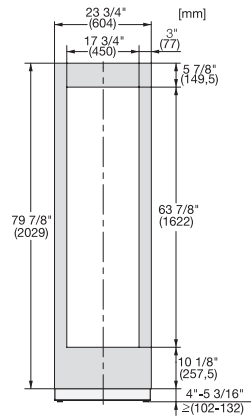

KFP 2455 ed/cs

Roestvrijstalen front

voor een harmonieuze integratie van MasterCool-wijnklimaatkasten in uw keuken.

EAN: 4002516324638 / Materiaalnummer: 11499630 /  
Oud Materiaalnummer: 38996094EU1

- voor 60 cm brede wijnklimaatkasten

KFP 2455 ed/cs

Roestvrijstalen front

voor een harmonieuze integratie van MasterCool-wijnklimaatkasten in uw keuken.

KFP2455ed/cs, KFP2454ed/cs, front panel, front dimensions, MasterCool, installation drawings