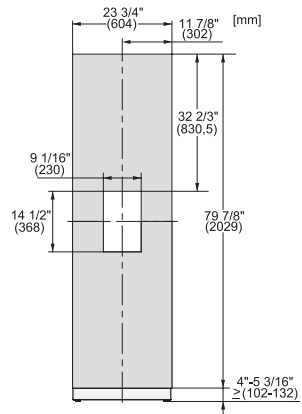

KFP 2445 ed/cs

Roestvrijstalen front

voor een harmonieuze integratie van MasterCool-diepvrieskasten in uw keuken.

EAN: 4002516324621 / Materiaalnummer: 11499620 /
Oud Materiaalnummer: 38996093EU1

- voor 61 cm brede diepvrieskasten met ijs/wateruitgifte in de deur

KFP 2445 ed/cs

Roestvrijstalen front

voor een harmonieuze integratie van MasterCool-diepvrieskasten in uw keuken.

KFP2445ed/cs, KFP2444ed/cs, Front panel, Front dimensions, MasterCool, installation drawings