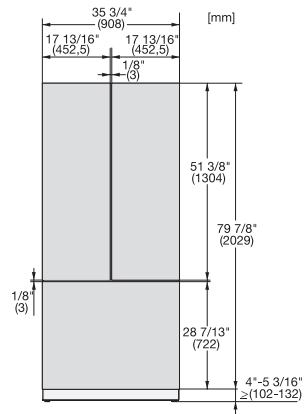

KFP 3635 ed/cs

Roestvrijstalen front

voor een harmonieuze integratie van de MasterCool FrenchDoor in uw keuken.

EAN: 4002516324522 / Materiaalnummer: 11499420 /
Oud Materiaalnummer: 38996091EU1

- voor de linker- en rechterdeur van de KF 2981 Vi en KF 2982 Vi

KFP 3635 ed/cs

Roestvrijstalen front

voor een harmonieuze integratie van de MasterCool FrenchDoor in uw keuken.

KFP3635ed/cs, KFP3634ed/cs R, KFP3634ed/
cs L, KFP3634ed/cs, Front panel, Front dimensions,
MasterCool, sketch