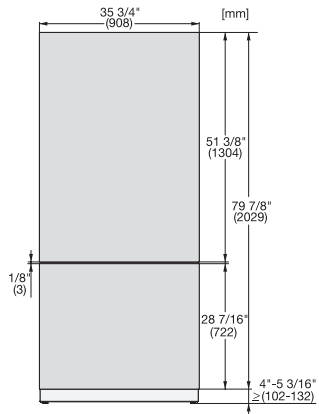

KFP 3625 ed/cs

Roestvrijstalen front

voor de integratie van MasterCool-koel- en diepvrieskasten in uw keuken.

EAN: 4002516324607 / Materiaalnummer: 11499150 /
Oud Materiaalnummer: 38996089EU1

- voor de onderste deur van 90 cm
brede brede koel-vriescombinaties

KFP 3625 ed/cs

Roestvrijstalen front

voor de integratie van MasterCool-koel- en diepvrieskasten in uw keuken.

KFP3615ed/cs, KFP3625ed/cs, KFP3614ed/cs,
KFP3624ed/cs Front panel, Front dimensions, MasterCool,
installation drawings