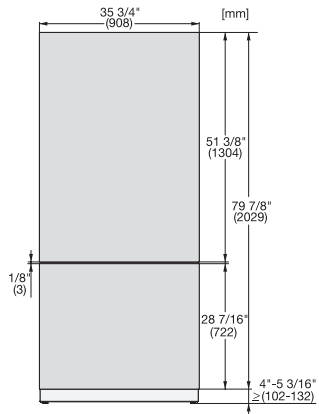

KFP 3615 ed/cs

Roestvrijstalen front

voor de integratie van MasterCool-koel- en diepvrieskasten in uw keuken.

EAN: 4002516324591 / Materiaalnummer: 11499140 /
Oud Materiaalnummer: 38996088EU1

- voor de bovenste deur van 90 cm brede brede koel-vriescombinaties

KFP 3615 ed/cs

Roestvrijstalen front

voor de integratie van MasterCool-koel- en diepvrieskasten in uw keuken.

KFP3615ed/cs, KFP3625ed/cs, KFP3614ed/cs,
KFP3624ed/cs Front panel, Front dimensions, MasterCool,
installation drawings