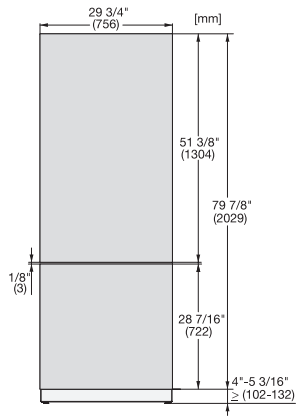

KFP 3025 ed/cs

Roestvrijstalen front

voor de integratie van MasterCool-koel- en diepvrieskasten in uw keuken.

EAN: 4002516324584 / Materiaalnummer: 11499130 /  
Oud Materiaalnummer: 38996087EU1

- voor de onderste deur van 75 cm brede brede koel-vriescombinaties

KFP 3025 ed/cs

Roestvrijstalen front

voor de integratie van MasterCool-koel- en diepvrieskasten in uw keuken.

KFP3015ed/cs, KFP3025ed/cs, KFP3014ed/cs, KFP3024ed/cs, Front panel, Front dimensions, MasterCool, sketch