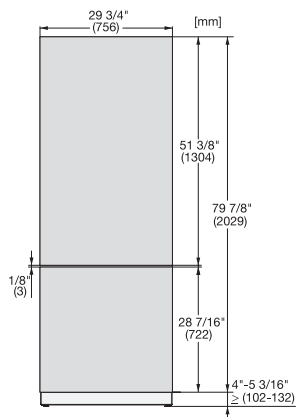

KFP 3015 ed/cs

Roestvrijstalen front

voor de integratie van MasterCool-koel- en diepvrieskasten in uw keuken.

EAN: 4002516324577 / Materiaalnummer: 11499120 /
Oud Materiaalnummer: 38996086EU1

- voor de bovenste deur van 75 cm brede brede koel-vriescombinaties

KFP 3015 ed/cs

Roestvrijstalen front

voor de integratie van MasterCool-koel- en diepvrieskasten in uw keuken.

KFP3015ed/cs, KFP3025ed/cs, KFP3014ed/cs, KFP3024ed/cs, Front panel, Front dimensions, MasterCool, sketch