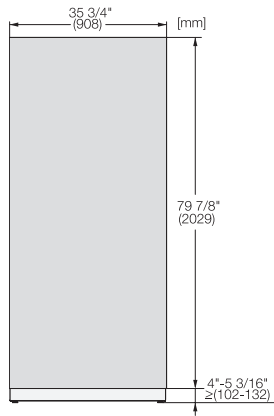

KFP 3605 ed/cs

Roestvrijstalen front

voor de integratie van MasterCool-koel- en diepvrieskasten in uw keuken.

EAN: 4002516324560 / Materiaalnummer: 11499100 /
Oud Materiaalnummer: 38996085EU1

- voor 90 cm brede koel- en diepvrieskasten

KFP 3605 ed/cs

Roestvrijstalen front

voor de integratie van MasterCool-koel- en diepvrieskasten in uw keuken.

KFP3605ed/cs, KFP3604ed/cs, Front panel, Front dimensions, MasterCool, installation drawings