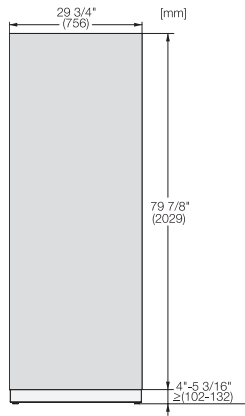

KFP 3005 ed/cs

Roestvrijstalen front

voor de integratie van MasterCool-koel- en diepvrieskasten in uw keuken.

EAN: 4002516324553 / Materiaalnummer: 11499080 /  
Oud Materiaalnummer: 38996084EU1

- Voor 75 cm brede inbouw koel- of diepvrieskasten

KFP 3005 ed/cs

Roestvrijstalen front

voor de integratie van MasterCool-koel- en diepvrieskasten in uw keuken.

KFP3005ed/cs, KFP3004ed/cs, Front panel, Front dimensions, MasterCool II, installation drawings