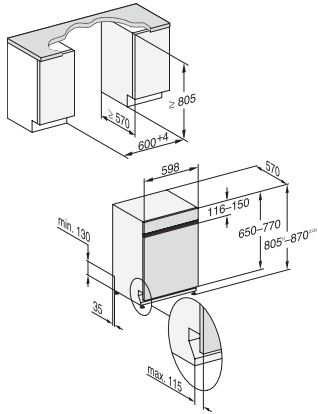

G 5000 SCi Active
Integreerbare vaatwasser
in bewezen Miele kwaliteit tegen een voordelige instapprijs.

G7000, integrated dishwasher, 60cm (installation drawing)