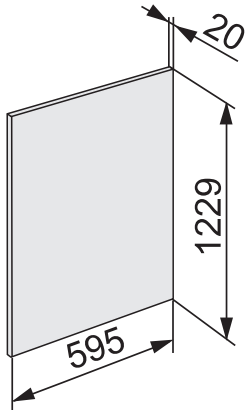

KEDF 7122 ed/cs

Roestvrijstalen frontpaneel

voor een harmonieuze integratie van koel- en diepvrieskasten in uw keuken.

KEDF7122 ed/cs, KEDF30122 ed/cs, KEDF9122, front panel