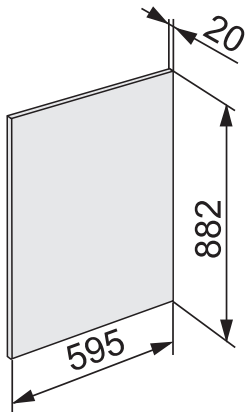

KEDF 7088 ed/cs

Roestvrijstalen frontpaneel

voor een harmonieuze integratie van koel- en diepvrieskasten in uw keuken.

KEDF7088 ed/cs, KEDF30088 ed/cs, KEDF9088, front panel