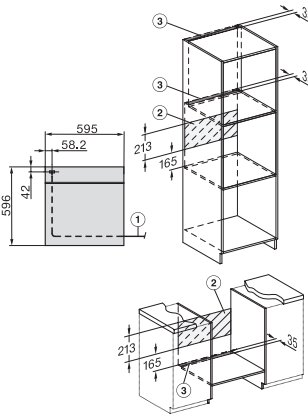

H 7365 BP

Oven

in een elegant, zwart design met spijzenthermometer en pyrolyse.

H 7365 BP

Oven

in een elegant, zwart design met spijzenthermometer en pyrolyse.

H226x-1B/BP/E/EP/IP, H2760B/BP, H28x0B/BP, H7x6xB/BP/BPX installation drawings

H226x-1B/BP/E/EP/IP, H2760B/BP, H28x0B/BP, H7x6xB/BP/BPX, installation drawings, GB, AUS

H2760B/BP, H28x0B/BP, H7x6xB/BP/BPX, DGC7351, DGC7151, installation drawings

H226x-1B/BP/E/EP/IP, H2760B/BP, H28x0B/BP, H7x6xB/BP/BPX, installation drawings