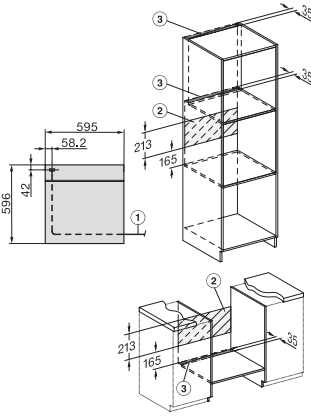

H 7165 BP

Oven

in een elegant, zwart design met connectiviteit en pyrolyse.

H 7165 BP

Oven

in een elegant, zwart design met connectiviteit en pyrolyse.

installation H7000 XL, installation drawing

installation H7000 XL, installation drawing, GB, AU

side view H7000 XL, installation drawings

built-in H7000 XL, installation drawing

H226x-1B/BP/E/EP/I/IP, H2x6xB/BP, H7x6xB/BP/BPX, installation drawings

H226x-1B/BP/E/EP/I/IP, H2760B/BP, H28x0B/BP, H7x40BM/BMX, H7x6xB/BP/BPX, installation drawings