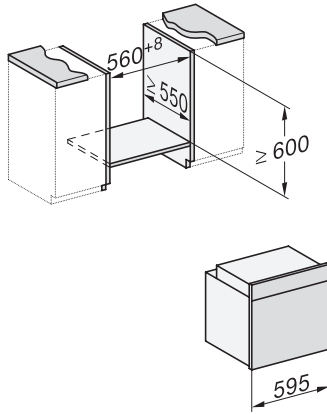

H 7165 BP

Oven

in een elegant, zwart design met connectiviteit en pyrolyse.

H 7165 BP

Oven

in een elegant, zwart design met connectiviteit en pyrolyse.

installation H7000 XL, installation drawing

installation H7000 XL, installation drawing, GB, AU

side view H7000 XL, installation drawings

built-in H7000 XL, installation drawing

H226x-1B/BP/E/EP/I/IP, H2x6xB/BP, H7x6xB/BP/BPX, installation drawings

H226x-1B/BP/E/EP/I/IP, H2760B/BP, H28x0B/BP, H7x40BM/BMX, H7x6xB/BP/BPX, installation drawings