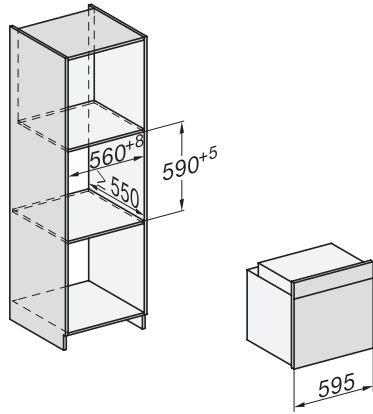

H 7165 BP

Oven

in een elegant, zwart design met connectiviteit en pyrolyse.

H 7165 BP

Oven

in een elegant, zwart design met connectiviteit en pyrolyse.

installation H7000 XL, installation drawing

installation H7000 XL, installation drawing, GB, AU

side view H7000 XL, installation drawings

built-in H7000 XL, installation drawing

H226x-1B/BP/E/EP/I/IP, H2x6xB/BP, H7x6xB/BP/BPX, installation drawings

H226x-1B/BP/E/EP/I/IP, H2760B/BP, H28x0B/BP, H7x40BM/BMX, H7x6xB/BP/BPX, installation drawings