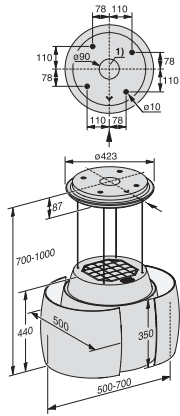

DA 7378 D Aura 4.0 Ambient

Eilanddampkap

met uitsluitend slimme besturing via Con@ctivity 3.0 en de Miele@mobile-app.

DA 7378 D – (installation drawings)