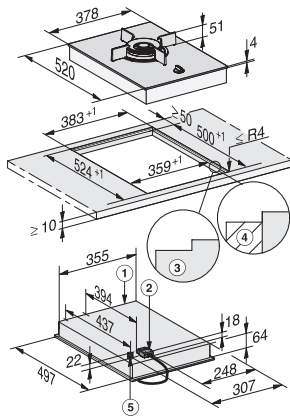

CS 7101-1 FL
SmartLine-element
met wok-element

CS7101FL, CS7101-1FL flush (installation drawing)