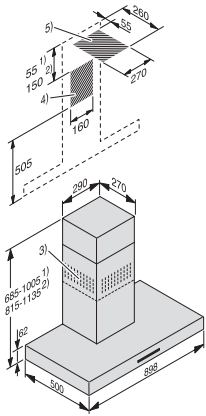

DA 4298 W EXTA Puristic Plus

Wanddampkap

als combinatie met een externe ventilator voor minder geluid in de keuken.

DA 4298 (Installation drawing)