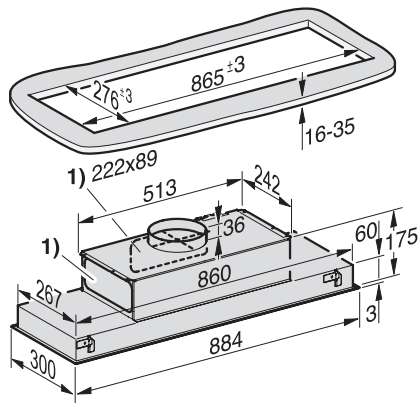

DA 2698 EXTA

Inbouwgroep

als combinatie met een externe ventilator voor minder geluid in de keuken.

DA 2698 EXT, stainless steel- Integrated cooker hood
(Installation drawing)