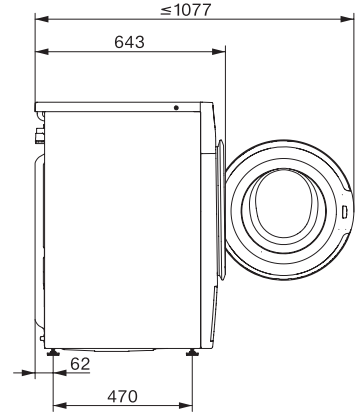

Afmetingen in mm (hoogte)	850
Afmetingen in mm (diepte)	643
Diepte toestel bij geopende deur in mm	1077
Gewicht in kg	94
Totale aansluitwaarde in kW	2,10-2,40
Spanning in V	220-240
Zekering in A	10
Frequentie in Hz	50
Lengte van de aansluitkabel in m	2
Bijbehorende accessoires	
3 capsules	•
UltraPhase 1+2	•
Voucher voor 5 cartridges Miele UltraPhase	•
Beschikbare displaytalen	
Beschikbare displaytalen via MultiLingua	deutsch, english (GB), français (FR), hrvatski, italiano, magyar, nederlands, polski, română, slovenščina, srpski, türkçe, ελληνικά

WWI860 WCS PWash&TDos&9kg

W1 wasmachine voorlader:

Met TwinDos en SingleWash voor een energie- en tijdbesparende wasbehandeling.

W1 drawing, facia 5 degree, measures in mm

W1 drawing, facia 5 degree, measures in mm

W1 drawing, facia 5 degree, measures in mm

W1 drawing, facia 5 degree, measures in mm