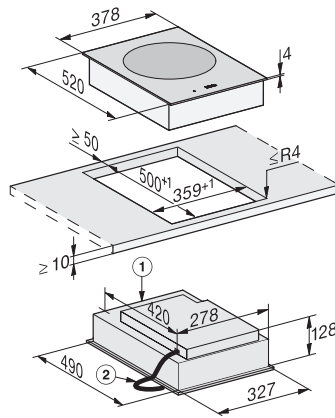

CS 7641 FL  
SmartLine-element  
met inductie-wokplaat

EAN: 4002516263548 / Materiaalnummer: 11322880 / Oud Materiaalnummer: 27764150B

Afmetingen uitsparing in mm (diepte) bij aansluitende inbouw	500
Inbouwhoogte inclusief aansluitkast in mm	129
Interne afmetingen uitsparing buiten in mm (breedte) bij vlakke inbouw	358
Interne afmetingen uitsparing buiten in mm (diepte) bij vlakke inbouw	500
Gewicht in kg	12
Externe afmetingen uitsparing buiten in mm (breedte) bij vlakke inbouw	382
Externe afmetingen uitsparing buiten in mm (diepte) bij vlakke inbouw	524
Totale aansluitwaarde in kW	3,00
Lengte van de aansluitkabel in m	1,5
Spanning in V	220-240
Frequentie in Hz	50-60
<b>Bijbehorende accessoires</b>	
Aansluitkabel	Ja
Ongecoate wokpan	•

CS 7641 FL  
SmartLine-element  
met inductie-wokplaat

CS7641FL, flush (Installation drawing)

CS7641FL, onset (Installation drawing)

CS 7000 FL, flush (Installation drawing)

CS 7000 FL, flush (Installation drawing)