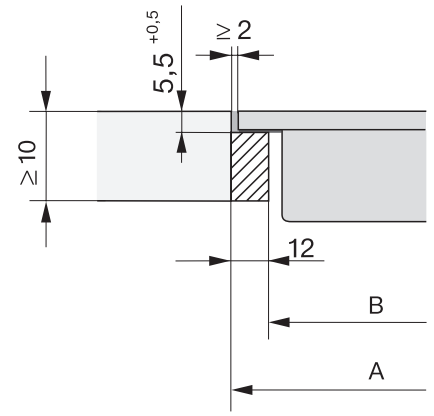

CS 7641 FL  
SmartLine-element  
met inductie-wokplaat

EAN: 4002516263548 / Materiaalnummer: 11322880 / Oud Materiaalnummer: 27764150B

Afmetingen uitsparing in mm (diepte) bij aansluitende inbouw	500
Inbouwhoogte inclusief aansluitkast in mm	129
Interne afmetingen uitsparing buiten in mm (breedte) bij vlakke inbouw	358
Interne afmetingen uitsparing buiten in mm (diepte) bij vlakke inbouw	500
Gewicht in kg	12
Externe afmetingen uitsparing buiten in mm (breedte) bij vlakke inbouw	382
Externe afmetingen uitsparing buiten in mm (diepte) bij vlakke inbouw	524
Totale aansluitwaarde in kW	3,00
Lengte van de aansluitkabel in m	1,5
Spanning in V	220-240
Frequentie in Hz	50-60
<b>Bijbehorende accessoires</b>	
Aansluitkabel	Ja
Ongecoate wokpan	•

CS 7641 FL  
SmartLine-element  
met inductie-wokplaat

CS7641FL, flush (Installation drawing)

CS7641FL, onset (Installation drawing)

CS 7000 FL, flush (Installation drawing)

CS 7000 FL, flush (Installation drawing)