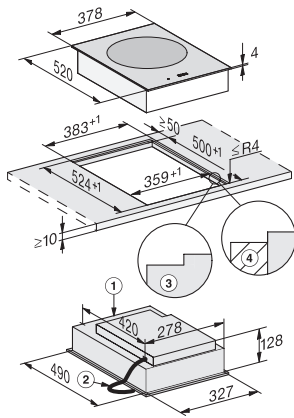

CS 7641 FL
SmartLine-element
met inductie-wokplaat

CS7641FL, flush (Installation drawing)