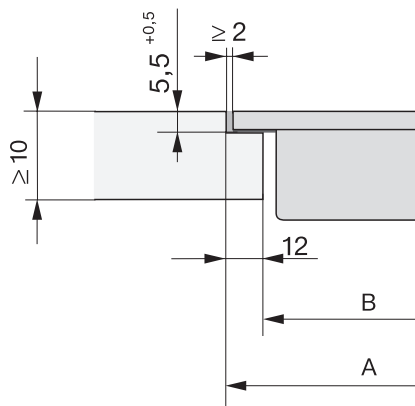

CS 7641 FL  
SmartLine-element  
met inductie-wokplaat

EAN: 4002516263548 / Materiaalnummer: 11322880 / Oud Materiaalnummer: 27764150B

Afmetingen uitsparing in mm (diepte) bij aansluitende inbouw	500
Inbouwhoogte inclusief aansluitkast in mm	129
Interne afmetingen uitsparing buiten in mm (breedte) bij vlakke inbouw	358
Interne afmetingen uitsparing buiten in mm (diepte) bij vlakke inbouw	500
Gewicht in kg	12
Externe afmetingen uitsparing buiten in mm (breedte) bij vlakke inbouw	382
Externe afmetingen uitsparing buiten in mm (diepte) bij vlakke inbouw	524
Totale aansluitwaarde in kW	3,00
Lengte van de aansluitkabel in m	1,5
Spanning in V	220-240
Frequentie in Hz	50-60
<b>Bijbehorende accessoires</b>	
Aansluitkabel	Ja
Ongecoate wokpan	•

CS 7641 FL  
SmartLine-element  
met inductie-wokplaat

CS7641FL, flush (Installation drawing)

CS7641FL, onset (Installation drawing)

CS 7000 FL, flush (Installation drawing)

CS 7000 FL, flush (Installation drawing)