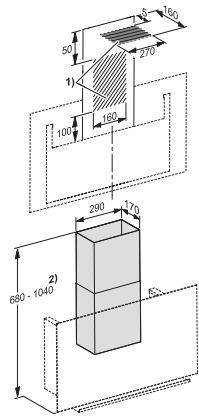

DADC 9000

Roestvrijstalen schouw
voor de alternatieve luchtafvoer naar boven

DADC9000 (Installation drawings)