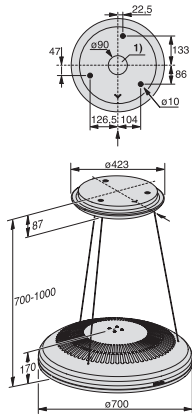

DA 7078 D Aura 3.0 White Loom

Eilanddampkap

met speciale ophanging aan filgraankabels en geïntegreerde stroomtoevoer.

DA7078D - (installation drawings)