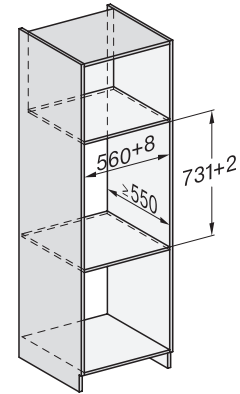

ESW 7010

Greeploze culinaire lade van 14 cm hoog

voor het voorverwarmen van servies, van gerechten en voor slow cooking.

ESW7x10, EVS7010, DGC7x6xHCPro, DGC7x6xHCXPro installation drawings