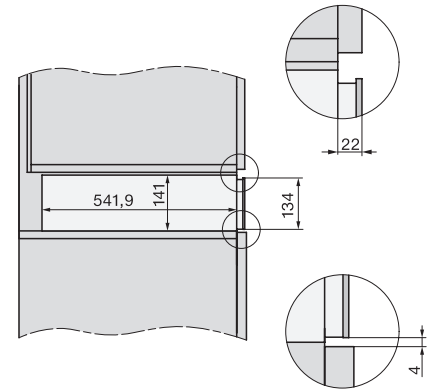

ESW7x10, EVS7010, DGC7x6xHCPro, DGC7x6xHCXPro installation drawings

side view ESW7x10 EVS7010, installation drawing