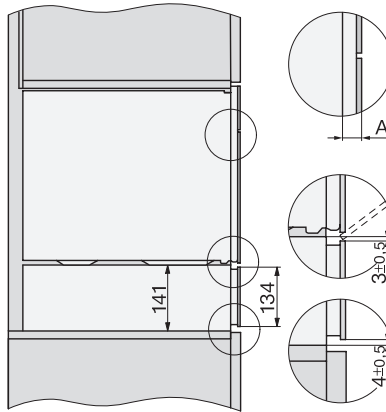

EAN: 4002516205432 / Materiaalnummer: 11256600 / Oud Materiaalnummer: 30701010B

| Model en design | |
|--|-------------------------|
| Culinaire lade | • |
| VitroLine | • |
| ArtLine | • |
| Greeploos | • |
| Kleur | Brijlantwit |
| Ovenfuncties | |
| Kopjes verwarmen | • |
| Borden verwarmen | • |
| Gerechten warmhouden | • |
| Slow cooking | • |
| Bedieningsgemak | |
| Koppeling met Miele@home | • |
| Inhoud | Servies voor 6 personen |
| Push2open-mechanisme | • |
| Volledig uittrekbare lade voor eenvoudig in- en uitruimen | • |
| Bedieningspaneel met sensortoetsen | • |
| Bedieningspaneel met symbolen | • |
| Stop-programmering | • |
| Timerfunctie | • |
| Sabbatprogramma | • |
| Efficiëntie en duurzaamheid | |
| Stroomverbruik in de uitstand in W | 0,5 |
| Stroomverbruik in de stand-bymodus in W | 1,0 |
| Stroomverbruik in netwerkgebonden stand-by in W | 2,0 |
| Tijdsduur tot automatisch schakelen in uitstand in min. | 20 |
| Tijdsduur tot automatisch schakelen in stand-by in min. | 20 |
| Tijd tot automatisch overschakelen naar netwerkgebonden stand-by in min. | 20 |
| Onderhoudscomfort | |
| Strak aansluitend bedieningspaneel | • |
| Veiligheid | |
| Koel front | • |
| Antislipmat | • |
| Veiligheidsuitschakeling | • |
| Technische gegevens | |
| Min. temperaturen in °C | 40 |
| Max. temperaturen in °C | 85 |
| Toestelbreedte in mm | 595 |
| Toestelhoogte in mm | 141 |
| Toesteldiepte in mm | 570 |
| Effectief te gebruiken hoogte binnenkant in mm | 80 |
| Totale aansluitwaarde in kW | 0,70 |
| Spanning in V | 230 |
| Frequentie in Hz | 50-60 |
| Zekering in A | 10 |
| Aantal fasen | 1 |
| Aansluitkabel met stekker | • |
| Lengte van de aansluitkabel in m | 2,0 |
| Bijbehorende accessoires | |
| Antislipmat | 1 |

ESW 7010

Greeploze culinaire lade van 14 cm hoog

voor het voorverwarmen van servies, van gerechten en voor slow cooking.

ESW7x10, DGC7x4xHCPro, DGC7x4xHCXPro, installation drawings

ESW7x10, EVS7010, DG7x4x, DGM7x4x installation drawings