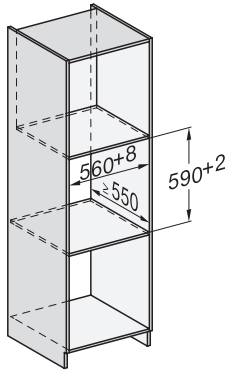

ESW 7010

Greeploze culinaire lade van 14 cm hoog

voor het voorverwarmen van servies, van gerechten en voor slow cooking.

ESW7x10, DGC7x4xHCPro, DGC7x4xHCXPro, installation drawings