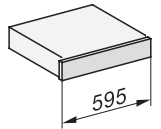

ESW 7010

Greeploze culinaire lade van 14 cm hoog

voor het voorverwarmen van servies, van gerechten en voor slow cooking.

ESW7x10, EVS7010, DGC7x6xHCPro, DGC7x6xHCXPro installation drawings