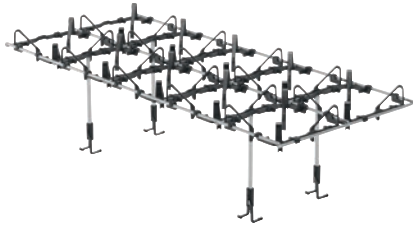

A 850
Rooster
voor injectormodule A 620.

- Indeling: 2 x 5 velden
- Kan op injectormodule A 620 worden geplaatst
- Voor een optimale positionering van laboratoriumglaswerk
- Onderdeel van het EasyLoad-systeem

EAN: 4002516200703 / Materiaalnummer: 11236630 / Oud Materiaalnummer: 69685000D

Productcategorisatie	
Grote reinigings- en desinfectieautomaten, voor laboratoria	•
Accessoires bij het toestel	
PLW 8615	•
PLW 8616	•
PLW 8617	•
Productcategorie	
Overige inzetrekken/overige modules	•
Producteigenschappen	
Materiaal	Roestvrij staal, Kunststof
Kleur	Roestvast staal, Zwart
Aantal vakken	10
Breedte van de vakken in mm	114
Lengte van de vakken in mm	110
Onderdeel van het EasyLoad-systeem	•
Toepassingsgebied	
Behandeling van laboratoriumglaswerk	•
Afmetingen en gewicht	
Buitenmaat, nettohoogte in mm	147
Buitenmaat, nettobreedte in mm	244
Buitenmaat, nettodiepte in mm	578
Buitenmaat, brutohoogte in mm	135
Buitenmaat, brutobreedte in mm	285
Buitenmaat, brutodiepte in mm	585
Nettogewicht in kg	0,55
Brutogewicht in kg	0,95