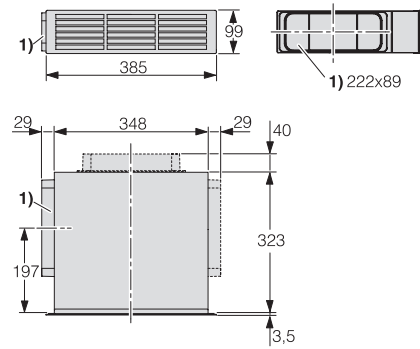

DUU 1000-2

Ombouwset luchtcirculatie voor CSDA 10x0/CSDA 7xxx FL/KMDA

Voor geleide luchtcirculatie incl. regenererbaar anti-geurfilter

DUU1000-2, DUU1500 (installation drawing)