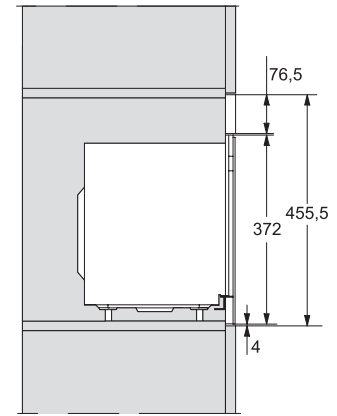

## M 2234 SC

Inbouw-microgolfoven

met zijwaartse sensorbediening voor een eenvoudig gebruik.

M2230SC, installation drawings

M2230SC, installation drawings

M223xSC, installation drawings

M223xSC, installation drawings

M223xSC, installation drawing

M223xSC, AB45-2, installation drawing

M223xSC, AB45-2, installation drawing

M223xSC, AB42-1, installation drawing

M223xSC, AB42-1, installation drawing