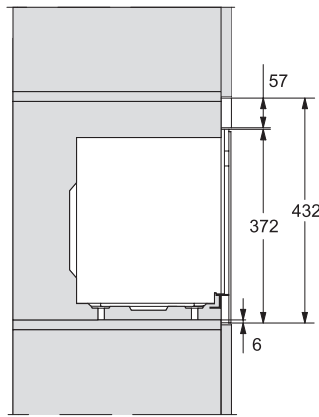

M223xSC, installation drawing

M223xSC, AB45-2, side view installation drawing

M223xSC, AB45-2, installation drawing

M223xSC, AB42-1, installation drawing

M223xSC, AB42-1, installation drawing

M 2234 SC

Inbouw-microgolfoven

met zijwaartse sensorbediening voor een eenvoudig gebruik.

M223xSC, AB38-1, installation drawing

M223xSC, AB38-1, installation drawing

M223xSC, AB36, installation drawing

M223xSC, AB36, installation drawing