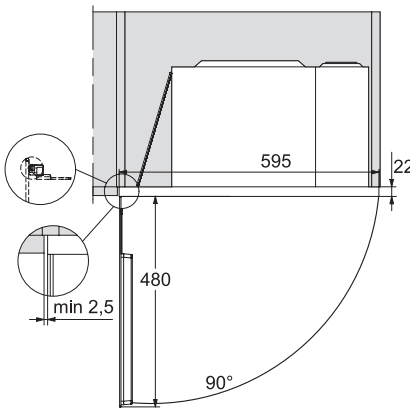

## M 2234 SC

Inbouw-microgolfoven

met zijwaartse sensorbediening voor een eenvoudig gebruik.

M2230SC, installation drawings

M2230SC, installation drawings

M223xSC, installation drawings

M223xSC, installation drawings

M223xSC, installation drawing

M223xSC, AB45-2, installation drawing

M223xSC, AB45-2, installation drawing

M223xSC, AB42-1, installation drawing

M223xSC, AB42-1, installation drawing