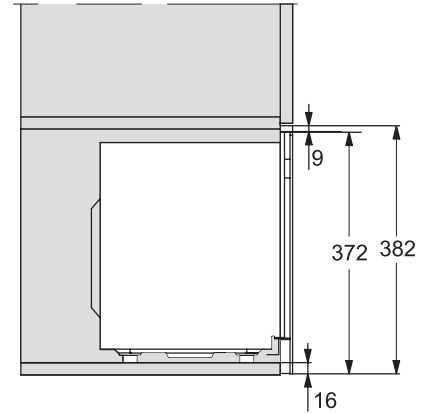

M223xSC, installation drawing

M223xSC, AB45-2, side view installation drawing

M223xSC, AB45-2, installation drawing

M223xSC, AB42-1, installation drawing

M223xSC, AB42-1, installation drawing

M 2234 SC

Inbouw-microgolfoven

met zijwaartse sensorbediening voor een eenvoudig gebruik.

M223xSC, AB38-1, installation drawing

M223xSC, AB38-1, installation drawing

M223xSC, AB36, installation drawing

M223xSC, AB36, installation drawing