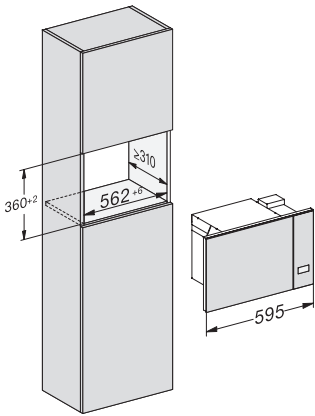

## M 2234 SC

Inbouw-microgolfoven

met zijwaartse sensorbediening voor een eenvoudig gebruik.

M2230SC, installation drawings

M2230SC, installation drawings

M223xSC, installation drawings

M223xSC, installation drawings

M223xSC, installation drawing

M223xSC, AB45-2, installation drawing

M223xSC, AB45-2, installation drawing

M223xSC, AB42-1, installation drawing

M223xSC, AB42-1, installation drawing