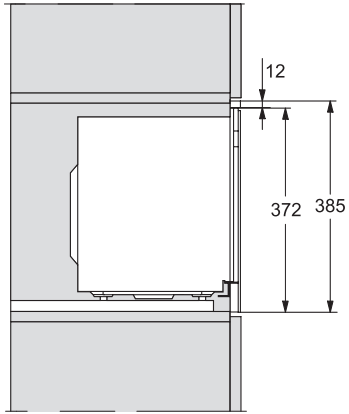

M223xSC, installation drawing

M223xSC, AB45-2, installation drawing

M223xSC, AB45-2, installation drawing

M223xSC, AB42-1, installation drawing

M223xSC, AB42-1, installation drawing

## M 2234 SC

Inbouw-microgolfoven

met zijwaartse sensorbediening voor een eenvoudig gebruik.

M223xSC, AB38-1, installation drawing

M223xSC, AB38-1, installation drawing

M223xSC, AB36, installation drawing

M223xSC, AB36, installation drawing