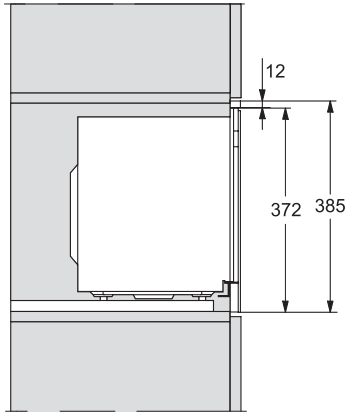

M223xSC, installation drawing

M223xSC, AB45-2, side view installation drawing

M223xSC, AB45-2, installation drawing

M223xSC, AB42-1, installation drawing

M223xSC, AB42-1, installation drawing

M 2234 SC

Inbouw-microgolfoven

met zijwaartse sensorbediening voor een eenvoudig gebruik.

M223xSC, AB38-1, installation drawing

M223xSC, AB38-1, installation drawing

M223xSC, AB36, installation drawing

M223xSC, AB36, installation drawing