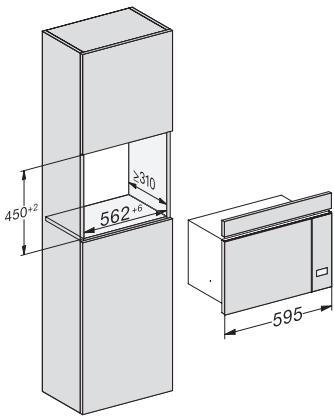

## M 2234 SC

Inbouw-microgolfoven

met zijwaartse sensorbediening voor een eenvoudig gebruik.

M2230SC, installation drawings

M2230SC, installation drawings

M223xSC, installation drawings

M223xSC, installation drawings

M223xSC, installation drawing

M223xSC, AB45-2, installation drawing

M223xSC, AB45-2, installation drawing

M223xSC, AB42-1, installation drawing

M223xSC, AB42-1, installation drawing