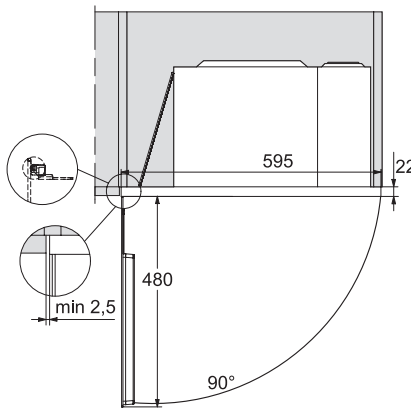

M 2234 SC

Inbouw-microgolfoven

met zijwaartse sensorbediening voor een eenvoudig gebruik.

M2230SC, installation drawings

M2230SC, installation drawings

M223xSC, installation drawings

M223xSC, installation drawings

M223xSC, installation drawing

M223xSC, AB45-2, side view installation drawing

M223xSC, AB45-2, installation drawing

M223xSC, AB42-1, installation drawing

M223xSC, AB42-1, installation drawing

M 2234 SC

Inbouw-microgolfoven

met zijwaartse sensorbediening voor een eenvoudig gebruik.

M223xSC, AB38-1, installation drawing

M223xSC, AB38-1, installation drawing

M223xSC, AB36, installation drawing

M223xSC, AB36, installation drawing