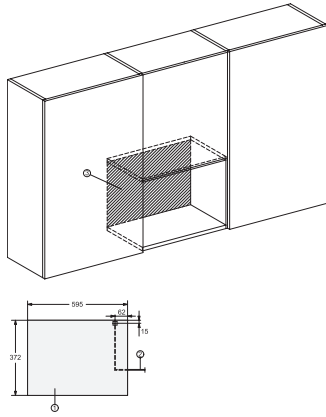

M 2234 SC

Inbouw-microgolfoven

met zijwaartse sensorbediening voor een eenvoudig gebruik.

M2230SC, installation drawings

M2230SC, installation drawings

M223xSC, installation drawings

M223xSC, installation drawings