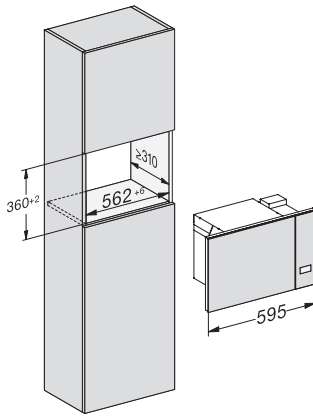

M 2234 SC

Inbouw-microgolfoven

met zijwaartse sensorbediening voor een eenvoudig gebruik.

M2230SC, installation drawings

M2230SC, installation drawings

M223xSC, installation drawings

M223xSC, installation drawings

M223xSC, installation drawing

M223xSC, AB45-2, side view installation drawing

M223xSC, AB45-2, installation drawing

M223xSC, AB42-1, installation drawing

M223xSC, AB42-1, installation drawing

M 2234 SC

Inbouw-microgolfoven

met zijwaartse sensorbediening voor een eenvoudig gebruik.

M223xSC, AB38-1, installation drawing

M223xSC, AB38-1, installation drawing

M223xSC, AB36, installation drawing

M223xSC, AB36, installation drawing