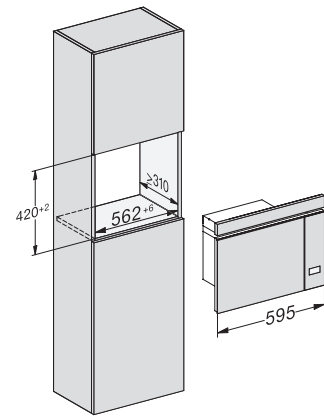

M223xSC, installation drawing

M223xSC, AB45-2, side view installation drawing

M223xSC, AB45-2, installation drawing

M223xSC, AB42-1, installation drawing

M223xSC, AB42-1, installation drawing

M 2234 SC

Inbouw-microgolfoven

met zijwaartse sensorbediening voor een eenvoudig gebruik.

M223xSC, AB38-1, installation drawing

M223xSC, AB38-1, installation drawing

M223xSC, AB36, installation drawing

M223xSC, AB36, installation drawing