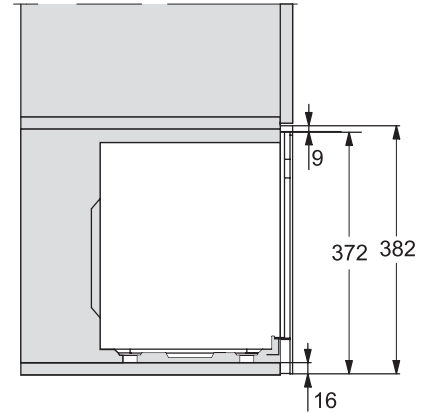

M223xSC, installation drawing

M223xSC, AB45-2, installation drawing

M223xSC, AB45-2, installation drawing

M223xSC, AB42-1, installation drawing

M223xSC, AB42-1, installation drawing

## M 2234 SC

Inbouw-microgolfoven

met zijwaartse sensorbediening voor een eenvoudig gebruik.

M223xSC, AB38-1, installation drawing

M223xSC, AB38-1, installation drawing

M223xSC, AB36, installation drawing

M223xSC, AB36, installation drawing

M22xxSC, installation drawing

M22xxSC, installation drawing