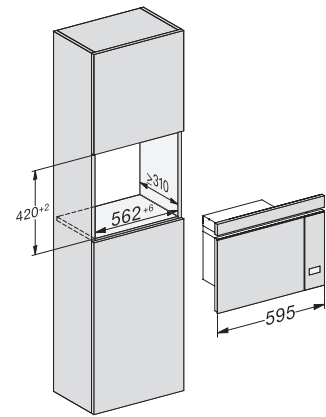

M223xSC, installation drawing

M223xSC, AB45-2, installation drawing

M223xSC, AB45-2, installation drawing

M223xSC, AB42-1, installation drawing

M223xSC, AB42-1, installation drawing

## M 2234 SC

Inbouw-microgolfoven

met zijwaartse sensorbediening voor een eenvoudig gebruik.

M223xSC, AB38-1, installation drawing

M223xSC, AB38-1, installation drawing

M223xSC, AB36, installation drawing

M223xSC, AB36, installation drawing