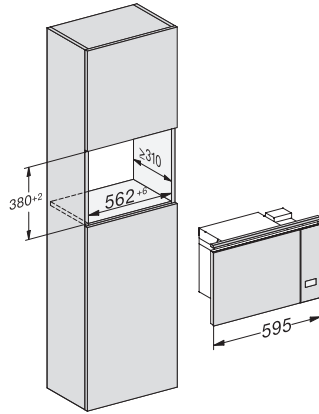

M223xSC, installation drawing

M223xSC, AB45-2, side view installation drawing

M223xSC, AB45-2, installation drawing

M223xSC, AB42-1, installation drawing

M223xSC, AB42-1, installation drawing

M 2234 SC

Inbouw-microgolfoven

met zijwaartse sensorbediening voor een eenvoudig gebruik.

M223xSC, AB38-1, installation drawing

M223xSC, AB38-1, installation drawing

M223xSC, AB36, installation drawing

M223xSC, AB36, installation drawing