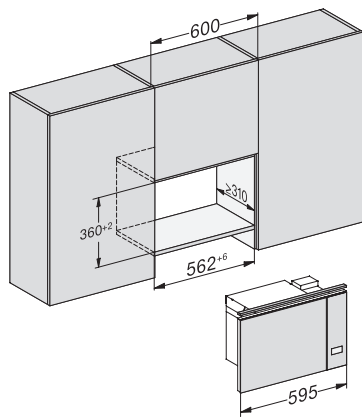

M223xSC, installation drawing

M223xSC, AB45-2, installation drawing

M223xSC, AB45-2, installation drawing

M223xSC, AB42-1, installation drawing

M223xSC, AB42-1, installation drawing

## M 2234 SC

Inbouw-microgolfoven

met zijwaartse sensorbediening voor een eenvoudig gebruik.

M223xSC, AB38-1, installation drawing

M223xSC, AB38-1, installation drawing

M223xSC, AB36, installation drawing

M223xSC, AB36, installation drawing