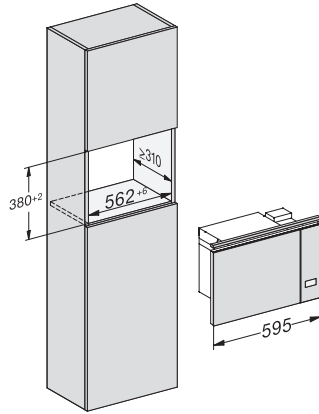

M223xSC, installation drawing

M223xSC, AB45-2, installation drawing

M223xSC, AB45-2, installation drawing

M223xSC, AB42-1, installation drawing

M223xSC, AB42-1, installation drawing

## M 2234 SC

Inbouw-microgolfoven

met zijwaartse sensorbediening voor een eenvoudig gebruik.

M223xSC, AB38-1, installation drawing

M223xSC, AB38-1, installation drawing

M223xSC, AB36, installation drawing

M223xSC, AB36, installation drawing