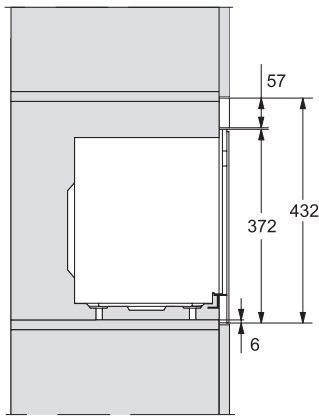

## M 2234 SC

Inbouw-microgolfoven

met zijwaartse sensorbediening voor een eenvoudig gebruik.

M2230SC, installation drawings

M2230SC, installation drawings

M223xSC, installation drawings

M223xSC, installation drawings

M223xSC, installation drawing

M223xSC, AB45-2, installation drawing

M223xSC, AB45-2, installation drawing

M223xSC, AB42-1, installation drawing

M223xSC, AB42-1, installation drawing