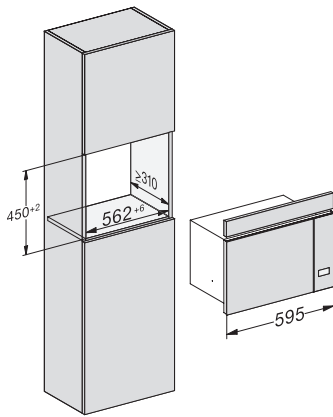

M 2234 SC

Inbouw-microgolfoven

met zijwaartse sensorbediening voor een eenvoudig gebruik.

M2230SC, installation drawings

M2230SC, installation drawings

M223xSC, installation drawings

M223xSC, installation drawings

M223xSC, installation drawing

M223xSC, AB45-2, side view installation drawing

M223xSC, AB45-2, installation drawing

M223xSC, AB42-1, installation drawing

M223xSC, AB42-1, installation drawing

M 2234 SC

Inbouw-microgolfoven

met zijwaartse sensorbediening voor een eenvoudig gebruik.

M223xSC, AB38-1, installation drawing

M223xSC, AB38-1, installation drawing

M223xSC, AB36, installation drawing

M223xSC, AB36, installation drawing