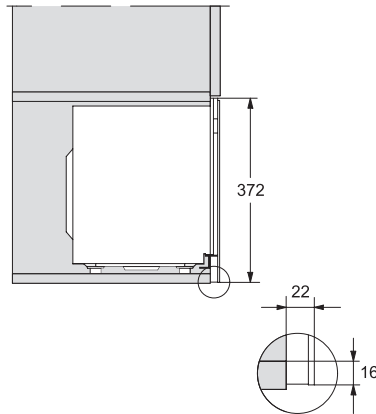

M223xSC, installation drawing

M223xSC, AB45-2, side view installation drawing

M223xSC, AB45-2, installation drawing

M223xSC, AB42-1, installation drawing

M223xSC, AB42-1, installation drawing

M 2234 SC

Inbouw-microgolfoven

met zijwaartse sensorbediening voor een eenvoudig gebruik.

M223xSC, AB38-1, installation drawing

M223xSC, AB38-1, installation drawing

M223xSC, AB36, installation drawing

M223xSC, AB36, installation drawing

M22xxSC, installation drawing

M22xxSC, installation drawing