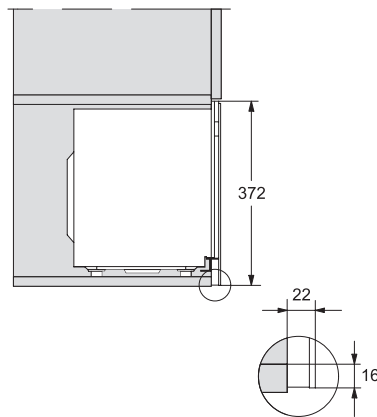

M223xSC, installation drawing

M223xSC, AB45-2, installation drawing

M223xSC, AB45-2, installation drawing

M223xSC, AB42-1, installation drawing

M223xSC, AB42-1, installation drawing

## M 2234 SC

Inbouw-microgolfoven

met zijwaartse sensorbediening voor een eenvoudig gebruik.

M223xSC, AB38-1, installation drawing

M223xSC, AB38-1, installation drawing

M223xSC, AB36, installation drawing

M223xSC, AB36, installation drawing

M22xxSC, installation drawing

M22xxSC, installation drawing