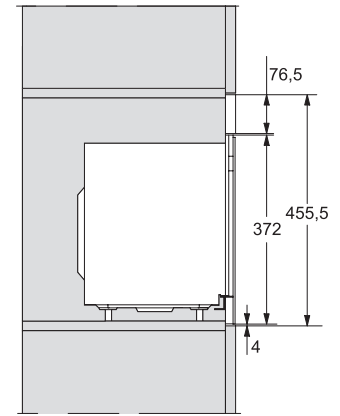

M 2234 SC

Inbouw-microgolfoven

met zijwaartse sensorbediening voor een eenvoudig gebruik.

M2230SC, installation drawings

M2230SC, installation drawings

M223xSC, installation drawings

M223xSC, installation drawings

M223xSC, installation drawing

M223xSC, AB45-2, side view installation drawing

M223xSC, AB45-2, installation drawing

M223xSC, AB42-1, installation drawing

M223xSC, AB42-1, installation drawing

M 2234 SC

Inbouw-microgolfoven