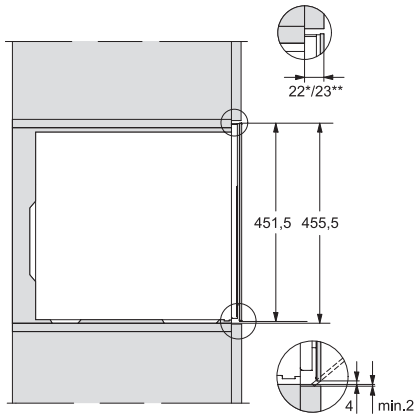

KWT 7112 iG

Inbouw-wijnklimaatkast

met FlexiFrame Plus en Push2open voor veeleisende wijnliefhebbers.

EAN: 4002516150923 / Materiaalnummer: 11186580 /

Oud Materiaalnummer: 36711201EU1

Wijnklimaatzone in l	47
Totale netto-inhoud in l	47
Plaats voor het aantal Bordeauxflessen van 0,75 l	18 flessen
Bewaartijd bij storing	0
Geluidsemissieklasse (A–D)	B
Geluidsemissies in dB(A) re1pW	32
Energieverbruik in milliampère (mA)	500
Spanning in V	220-240
Zekering in A	10
Aantal fasen	1
Frequentie in Hz	50
Lengte van de aansluitkabel in m	2,2
Bijbehorende accessoires	
Active AirClean-filter	•

KWT 7112 iG
 Inbouw-wijnklimaatkast
 met FlexiFrame Plus en Push2open voor veeleisende wijnliefhebbers.

KWT7112 iG, *Footnote (Sketch)

KWT7112 iG (Sketch)

KWT7112 iG, *Footnote (Sketch)

KWT7112iG, KWT6112iG, Interior dimensions (Installation drawings)