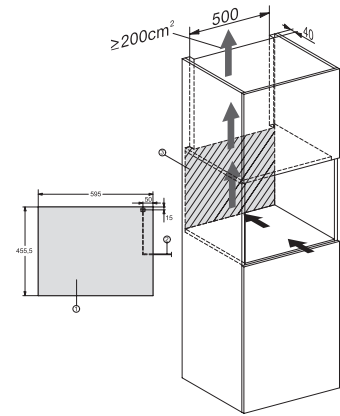

KWT 7112 iG

Inbouw-wijnklimaatkast

met FlexiFrame Plus en Push2open voor veeleisende wijnliefhebbers.

EAN: 4002516150923 / Materiaalnummer: 11186580 /

Oud Materiaalnummer: 36711201EU1

Wijnklimaatzone in l	47
Totale netto-inhoud in l	47
Plaats voor het aantal Bordeauxflessen van 0,75 l	18 flessen
Bewaartijd bij storing	0
Geluidsemissieklasse (A–D)	B
Geluidsemissies in dB(A) re1pW	32
Energieverbruik in milliampère (mA)	500
Spanning in V	220-240
Zekering in A	10
Aantal fasen	1
Frequentie in Hz	50
Lengte van de aansluitkabel in m	2,2
Bijbehorende accessoires	
Active AirClean-filter	•

KWT 7112 iG
 Inbouw-wijnklimaatkast
 met FlexiFrame Plus en Push2open voor veeleisende wijnliefhebbers.

KWT7112 iG, *Footnote (Sketch)

KWT7112 iG (Sketch)

KWT7112 iG, *Footnote (Sketch)

KWT7112iG, KWT6112iG, Interior dimensions (Installation drawings)