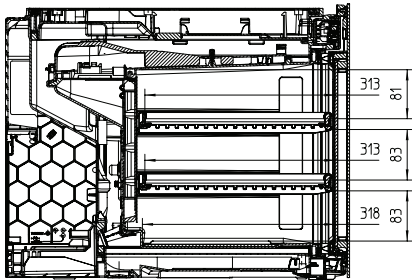

KWT 7112 iG

Inbouw-wijnklimaatkast

met FlexiFrame Plus en Push2open voor veeleisende wijnliefhebbers.

EAN: 4002516150923 / Materiaalnummer: 11186580 /

Oud Materiaalnummer: 36711201EU1

Wijnklimaatzone in l	47
Totale netto-inhoud in l	47
Plaats voor het aantal Bordeauxflessen van 0,75 l	18 flessen
Bewaartijd bij storing	0
Geluidsemissieklasse (A–D)	B
Geluidsemissies in dB(A) re1pW	32
Energieverbruik in milliampère (mA)	500
Spanning in V	220-240
Zekering in A	10
Aantal fasen	1
Frequentie in Hz	50
Lengte van de aansluitkabel in m	2,2
Bijbehorende accessoires	
Active AirClean-filter	•

KWT 7112 iG
 Inbouw-wijnklimaatkast
 met FlexiFrame Plus en Push2open voor veeleisende wijnliefhebbers.

KWT7112 iG, *Footnote (Sketch)

KWT7112 iG (Sketch)

KWT7112 iG, *Footnote (Sketch)

KWT7112iG, KWT6112iG, Interior dimensions (Installation drawings)