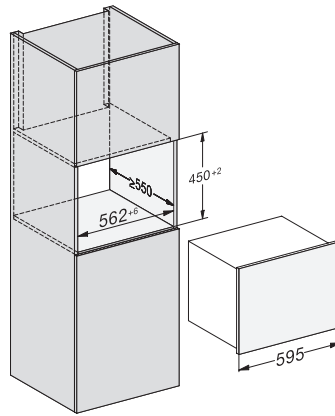

KWT 7112 iG

Inbouw-wijnklimaatkast

met FlexiFrame Plus en Push2open voor veeleisende wijnliefhebbers.

EAN: 4002516150923 / Materiaalnummer: 11186580 /

Oud Materiaalnummer: 36711201EU1

Wijnklimaatzone in l	47
Totale netto-inhoud in l	47
Plaats voor het aantal Bordeauxflessen van 0,75 l	18 flessen
Bewaartijd bij storing	0
Geluidsemissieklasse (A–D)	B
Geluidsemissies in dB(A) re1pW	32
Energieverbruik in milliampère (mA)	500
Spanning in V	220-240
Zekering in A	10
Aantal fasen	1
Frequentie in Hz	50
Lengte van de aansluitkabel in m	2,2
Bijbehorende accessoires	
Active AirClean-filter	•

KWT 7112 iG
 Inbouw-wijnklimaatkast
 met FlexiFrame Plus en Push2open voor veeleisende wijnliefhebbers.

KWT7112 iG, *Footnote (Sketch)

KWT7112 iG (Sketch)

KWT7112 iG, *Footnote (Sketch)

KWT7112iG, KWT6112iG, Interior dimensions (Installation drawings)