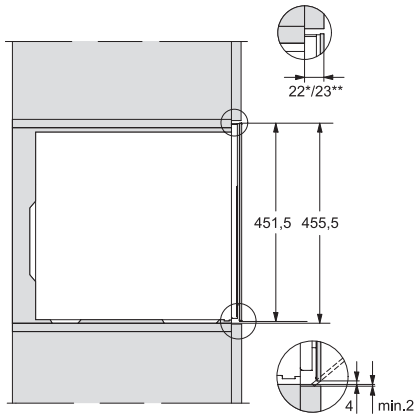

KWT 7112 iG

Inbouw-wijnklimaatkast

met FlexiFrame Plus en Push2open voor veeleisende wijnliefhebbers.

EAN: 4002516150916 / Materiaalnummer: 11186570 /

Oud Materiaalnummer: 36711202EU1

Wijnklimaatzone in l	47
Totale netto-inhoud in l	47
Plaats voor het aantal Bordeauxflessen van 0,75 l	18 flessen
Bewaartijd bij storing	0
Geluidsemissieklasse (A–D)	B
Geluidsemissies in dB(A) re1pW	32
Energieverbruik in milliampère (mA)	500
Spanning in V	220-240
Zekering in A	10
Aantal fasen	1
Frequentie in Hz	50
Lengte van de aansluitkabel in m	2,2
<b>Bijbehorende accessoires</b>	
Active AirClean-filter	•

KWT 7112 iG  
 Inbouw-wijnklimaatkast  
 met FlexiFrame Plus en Push2open voor veeleisende wijnliefhebbers.

KWT7112 iG, \*Footnote (Sketch)

KWT7112 iG (Sketch)

KWT7112 iG, \*Footnote (Sketch)

KWT7112iG, KWT6112iG, Interior dimensions (Installation drawings)