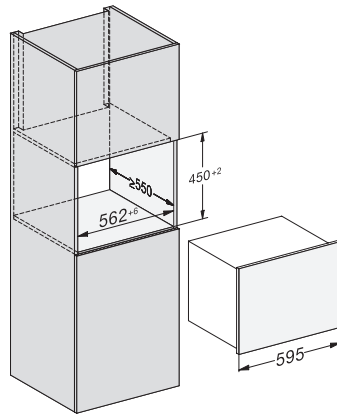

KWT 7112 iG

Inbouw-wijnklimaatkast

met FlexiFrame Plus en Push2open voor veeleisende wijnliefhebbers.

EAN: 4002516150916 / Materiaalnummer: 11186570 /

Oud Materiaalnummer: 36711202EU1

Wijnklimaatzone in l	47
Totale netto-inhoud in l	47
Plaats voor het aantal Bordeauxflessen van 0,75 l	18 flessen
Bewaartijd bij storing	0
Geluidsemissieklasse (A–D)	B
Geluidsemissies in dB(A) re1pW	32
Energieverbruik in milliampère (mA)	500
Spanning in V	220-240
Zekering in A	10
Aantal fasen	1
Frequentie in Hz	50
Lengte van de aansluitkabel in m	2,2
<b>Bijbehorende accessoires</b>	
Active AirClean-filter	•

KWT 7112 iG  
 Inbouw-wijnklimaatkast  
 met FlexiFrame Plus en Push2open voor veeleisende wijnliefhebbers.

KWT7112 iG, \*Footnote (Sketch)

KWT7112 iG (Sketch)

KWT7112 iG, \*Footnote (Sketch)

KWT7112iG, KWT6112iG, Interior dimensions (Installation drawings)