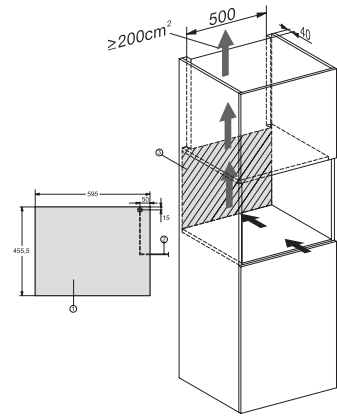

KWT 7112 iG

Inbouw-wijnklimaatkast

met FlexiFrame Plus en Push2open voor veeleisende wijnliefhebbers.

EAN: 4002516150916 / Materiaalnummer: 11186570 /

Oud Materiaalnummer: 36711202EU1

Wijnklimaatzone in l	47
Totale netto-inhoud in l	47
Plaats voor het aantal Bordeauxflessen van 0,75 l	18 flessen
Bewaartijd bij storing	0
Geluidsemissieklasse (A–D)	B
Geluidsemissies in dB(A) re1pW	32
Energieverbruik in milliampère (mA)	500
Spanning in V	220-240
Zekering in A	10
Aantal fasen	1
Frequentie in Hz	50
Lengte van de aansluitkabel in m	2,2
<b>Bijbehorende accessoires</b>	
Active AirClean-filter	•

KWT 7112 iG  
 Inbouw-wijnklimaatkast  
 met FlexiFrame Plus en Push2open voor veeleisende wijnliefhebbers.

KWT7112 iG, \*Footnote (Sketch)

KWT7112 iG (Sketch)

KWT7112 iG, \*Footnote (Sketch)

KWT7112iG, KWT6112iG, Interior dimensions (Installation drawings)