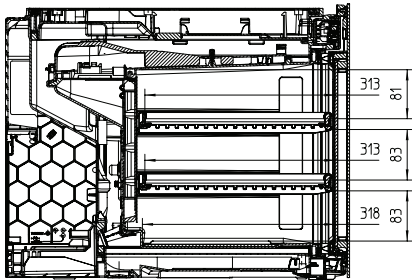

KWT 7112 iG

Inbouw-wijnklimaatkast

met FlexiFrame Plus en Push2open voor veeleisende wijnliefhebbers.

EAN: 4002516150916 / Materiaalnummer: 11186570 /

Oud Materiaalnummer: 36711202EU1

Wijnklimaatzone in l	47
Totale netto-inhoud in l	47
Plaats voor het aantal Bordeauxflessen van 0,75 l	18 flessen
Bewaartijd bij storing	0
Geluidsemissieklasse (A–D)	B
Geluidsemissies in dB(A) re1pW	32
Energieverbruik in milliampère (mA)	500
Spanning in V	220-240
Zekering in A	10
Aantal fasen	1
Frequentie in Hz	50
Lengte van de aansluitkabel in m	2,2
<b>Bijbehorende accessoires</b>	
Active AirClean-filter	•

KWT 7112 iG  
 Inbouw-wijnklimaatkast  
 met FlexiFrame Plus en Push2open voor veeleisende wijnliefhebbers.

KWT7112 iG, \*Footnote (Sketch)

KWT7112 iG (Sketch)

KWT7112 iG, \*Footnote (Sketch)

KWT7112iG, KWT6112iG, Interior dimensions (Installation drawings)