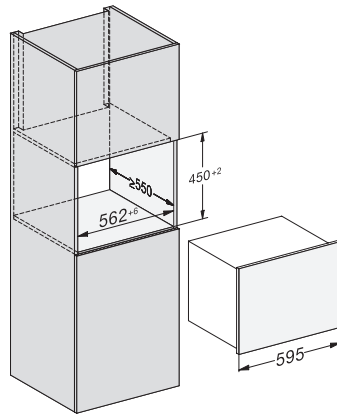

KWT 7112 iG

Inbouw-wijnklimaatkast

met FlexiFrame Plus en Push2open voor veeleisende wijnliefhebbers.

EAN: 4002516150701 / Materiaalnummer: 11186560 /

Oud Materiaalnummer: 36711200EU1

Wijnklimaatzone in l	47
Totale netto-inhoud in l	47
Plaats voor het aantal Bordeauxflessen van 0,75 l	18 flessen
Bewaartijd bij storing	0
Geluidsemissieklasse (A–D)	B
Geluidsemissies in dB(A) re1pW	32
Energieverbruik in milliampère (mA)	500
Spanning in V	220-240
Zekering in A	10
Aantal fasen	1
Frequentie in Hz	50
Lengte van de aansluitkabel in m	2,2
<b>Bijbehorende accessoires</b>	
Active AirClean-filter	•

KWT 7112 iG  
 Inbouw-wijnklimaatkast  
 met FlexiFrame Plus en Push2open voor veeleisende wijnliefhebbers.

KWT7112 iG, \*Footnote (Sketch)

KWT7112 iG (Sketch)

KWT7112 iG, \*Footnote (Sketch)

KWT7112iG, KWT6112iG, Interior dimensions (Installation drawings)