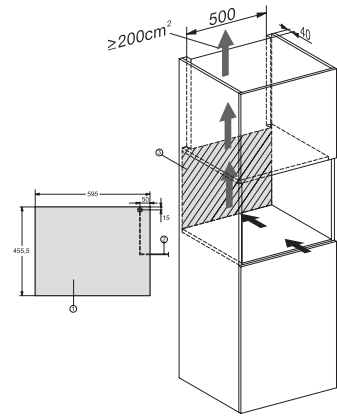

KWT 7112 iG

Inbouw-wijnklimaatkast

met FlexiFrame Plus en Push2open voor veeleisende wijnliefhebbers.

EAN: 4002516150701 / Materiaalnummer: 11186560 /

Oud Materiaalnummer: 36711200EU1

Wijnklimaatzone in l	47
Totale netto-inhoud in l	47
Plaats voor het aantal Bordeauxflessen van 0,75 l	18 flessen
Bewaartijd bij storing	0
Geluidsemissieklasse (A–D)	B
Geluidsemissies in dB(A) re1pW	32
Energieverbruik in milliampère (mA)	500
Spanning in V	220-240
Zekering in A	10
Aantal fasen	1
Frequentie in Hz	50
Lengte van de aansluitkabel in m	2,2
<b>Bijbehorende accessoires</b>	
Active AirClean-filter	•

KWT 7112 iG  
 Inbouw-wijnklimaatkast  
 met FlexiFrame Plus en Push2open voor veeleisende wijnliefhebbers.

KWT7112 iG, \*Footnote (Sketch)

KWT7112 iG (Sketch)

KWT7112 iG, \*Footnote (Sketch)

KWT7112iG, KWT6112iG, Interior dimensions (Installation drawings)