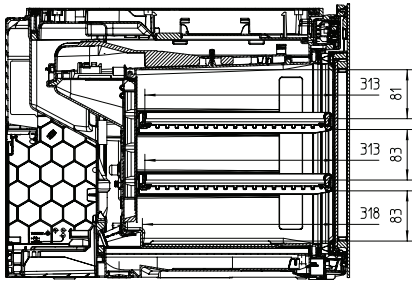

KWT 7112 iG

Inbouw-wijnklimaatkast

met FlexiFrame Plus en Push2open voor veeleisende wijnliefhebbers.

EAN: 4002516150701 / Materiaalnummer: 11186560 /

Oud Materiaalnummer: 36711200EU1

Wijnklimaatzone in l	47
Totale netto-inhoud in l	47
Plaats voor het aantal Bordeauxflessen van 0,75 l	18 flessen
Bewaartijd bij storing	0
Geluidsemissieklasse (A–D)	B
Geluidsemissies in dB(A) re1pW	32
Energieverbruik in milliampère (mA)	500
Spanning in V	220-240
Zekering in A	10
Aantal fasen	1
Frequentie in Hz	50
Lengte van de aansluitkabel in m	2,2
<b>Bijbehorende accessoires</b>	
Active AirClean-filter	•

KWT 7112 iG  
 Inbouw-wijnklimaatkast  
 met FlexiFrame Plus en Push2open voor veeleisende wijnliefhebbers.

KWT7112 iG, \*Footnote (Sketch)

KWT7112 iG (Sketch)

KWT7112 iG, \*Footnote (Sketch)

KWT7112iG, KWT6112iG, Interior dimensions (Installation drawings)