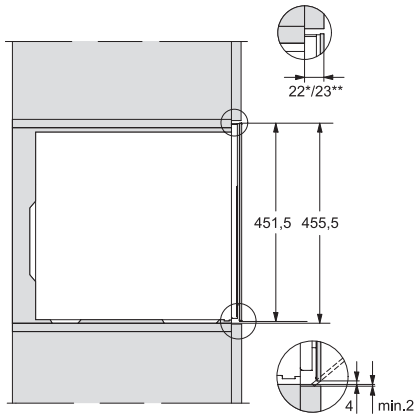

KWT 7112 iG

Inbouw-wijnklimaatkast

met FlexiFrame Plus en Push2open voor veeleisende wijnliefhebbers.

EAN: 4002516150701 / Materiaalnummer: 11186560 /

Oud Materiaalnummer: 36711200EU1

Wijnklimaatzone in l	47
Totale netto-inhoud in l	47
Plaats voor het aantal Bordeauxflessen van 0,75 l	18 flessen
Bewaartijd bij storing	0
Geluidsemissieklasse (A–D)	B
Geluidsemissies in dB(A) re1pW	32
Energieverbruik in milliampère (mA)	500
Spanning in V	220-240
Zekering in A	10
Aantal fasen	1
Frequentie in Hz	50
Lengte van de aansluitkabel in m	2,2
<b>Bijbehorende accessoires</b>	
Active AirClean-filter	•

KWT 7112 iG  
 Inbouw-wijnklimaatkast  
 met FlexiFrame Plus en Push2open voor veeleisende wijnliefhebbers.

KWT7112 iG, \*Footnote (Sketch)

KWT7112 iG (Sketch)

KWT7112 iG, \*Footnote (Sketch)

KWT7112iG, KWT6112iG, Interior dimensions (Installation drawings)