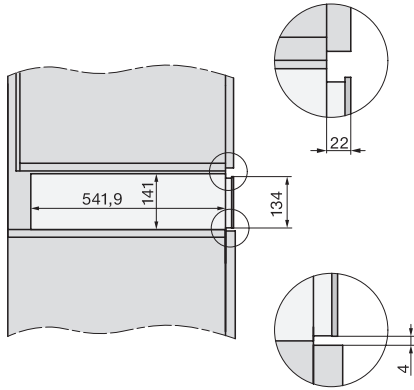

EAN: 4002516175575 / Materiaalnummer: 11168810 / Oud Materiaalnummer: 30711040B

Model en design	
Culinaire lade	•
ContourLine	•
Greeploos	•
Kleur	Roestvrij staal met CleanSteel
Ovenfuncties	
Kopjes verwarmen	•
Borden verwarmen	•
Gerechten warmhouden	•
Slow cooking	•
Bedieningsgemak	
Koppeling met Miele@home	•
Inhoud	Servies voor 6 personen
Push2open-mechanisme	•
Volledig uittrekbare lade voor eenvoudig in- en uitruimen	•
Bedieningspaneel met sensortoetsen	•
Bedieningspaneel met symbolen	•
Stop-programmering	•
Timerfunctie	•
Sabbatprogramma	•
Efficiëntie en duurzaamheid	
Stroomverbruik in de uitstand in W	0,5
Stroomverbruik in de stand-bymodus in W	1,0
Stroomverbruik in netwerkgebonden stand-by in W	2,0
Tijdsduur tot automatisch schakelen in uitstand in min.	20
Tijdsduur tot automatisch schakelen in stand-by in min.	20
Tijd tot automatisch overschakelen naar netwerkgebonden stand-by in min.	20
Onderhoudscomfort	
Roestvrijstaal/CleanSteel-oppervlak	•
Strak aansluitend bedieningspaneel	•
Veiligheid	
Koel front	•
Antislipmat	•
Veiligheidsuitschakeling	•
Technische gegevens	
Min. temperaturen in °C	40
Max. temperaturen in °C	85
Toestelbreedte in mm	595
Toestelhoogte in mm	141
Toesteldiepte in mm	570
Effectief te gebruiken hoogte binnenkant in mm	80
Totale aansluitwaarde in kW	0,70
Spanning in V	230
Frequentie in Hz	50-60
Zekering in A	10
Aantal fasen	1
Aansluitkabel met stekker	•
Lengte van de aansluitkabel in m	2,0

ESW 7110

Greeploze culinaire lade van 14 cm hoog

voor het voorverwarmen van servies, van gerechten en voor slow cooking.

EAN: 4002516175575 / Materiaalnummer: 11168810 / Oud Materiaalnummer: 30711040B

Bijbehorende accessoires

Antislipmat

1

ESW 7110

Greeploze culinaire lade van 14 cm hoog

voor het voorverwarmen van servies, van gerechten en voor slow cooking.

side view ESW7x10 EVS7010, installation drawing