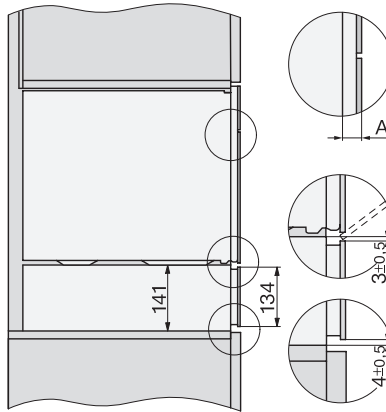

EAN: 4002516175544 / Materiaalnummer: 11168760 / Oud Materiaalnummer: 30701030B

Model en design	
Culinaire lade	•
VitroLine	•
ArtLine	•
Greeploos	•
Kleur	Grafietgrijs
Ovenfuncties	
Kopjes verwarmen	•
Borden verwarmen	•
Gerechten warmhouden	•
Slow cooking	•
Bedieningsgemak	
Koppeling met Miele@home	•
Inhoud	Servies voor 6 personen
Push2open-mechanisme	•
Volledig uittrekbare lade voor eenvoudig in- en uitruimen	•
Bedieningspaneel met sensortoetsen	•
Bedieningspaneel met symbolen	•
Stop-programmering	•
Timerfunctie	•
Sabbatprogramma	•
Efficiëntie en duurzaamheid	
Stroomverbruik in de uitstand in W	0,5
Stroomverbruik in de stand-bymodus in W	1,0
Stroomverbruik in netwerkgebonden stand-by in W	2,0
Tijdsduur tot automatisch schakelen in uitstand in min.	20
Tijdsduur tot automatisch schakelen in stand-by in min.	20
Tijd tot automatisch overschakelen naar netwerkgebonden stand-by in min.	20
Onderhoudscomfort	
Strak aansluitend bedieningspaneel	•
Veiligheid	
Koel front	•
Antislipmat	•
Veiligheidsuitschakeling	•
Technische gegevens	
Min. temperaturen in °C	40
Max. temperaturen in °C	85
Toestelbreedte in mm	595
Toestelhoogte in mm	141
Toesteldiepte in mm	570
Effectief te gebruiken hoogte binnenkant in mm	80
Totale aansluitwaarde in kW	0,70
Spanning in V	230
Frequentie in Hz	50-60
Zekering in A	10
Aantal fasen	1
Aansluitkabel met stekker	•
Lengte van de aansluitkabel in m	2,0
Bijbehorende accessoires	
Antislipmat	1

ESW 7010

Greeploze culinaire lade van 14 cm hoog

voor het voorverwarmen van servies, van gerechten en voor slow cooking.

ESW7x10, DGC7x4xHCPro, DGC7x4xHCXPro, installation drawings

ESW7x10, EVS7010, DG7x4x, DGM7x4x installation drawings

ESW7x10, EVS7010, DGC7x6xHCPro, DGC7x6xHCXPro installation drawings

built-in ESW7x10 EVS7010, installation drawing

Installation ESW7x10, installation drawing, AU, GB

side view ESW7x10 EVS7010, installation drawing