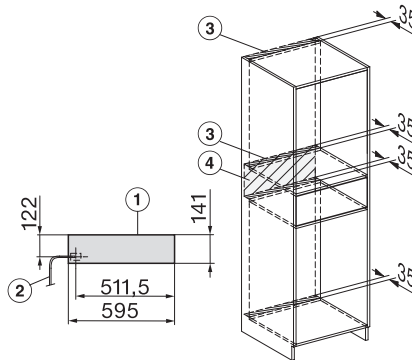

ESW 7010

Greeploze culinaire lade van 14 cm hoog

voor het voorverwarmen van servies, van gerechten en voor slow cooking.

ESW7x10, DGC7x4xHCPro, DGC7x4xHCXPro, installation drawings

ESW7x10, EVS7010, DG7x4x, DGM7x4x installation drawings

ESW7x10, EVS7010, DGC7x6xHCPro, DGC7x6xHCXPro installation drawings

built-in ESW7x10 EVS7010, installation drawing

Installation ESW7x10, installation drawing, AU, GB

side view ESW7x10 EVS7010, installation drawing