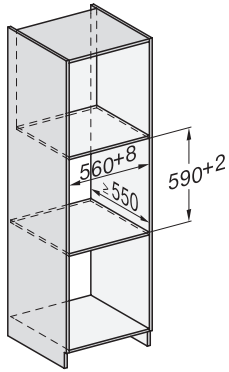

ESW 7010

Greeploze culinaire lade van 14 cm hoog

voor het voorverwarmen van servies, van gerechten en voor slow cooking.

- Het ultieme genot: slow cooking
- Altijd de juiste temperatuur: vier functies
- Comfortabel en eenvoudig: touch-bediening
- Eenvoudig openen van de lade: Push2open
- Zeker is zeker: timerfunctie met automatisch uitschakelen

ESW 7010

Greeploze culinaire lade van 14 cm hoog

voor het voorverwarmen van servies, van gerechten en voor slow cooking.

ESW7x10, DGC7x4xHCPro, DGC7x4xHCXPro, installation drawings

ESW7x10, EVS7010, DG7x4x, DGM7x4x installation drawings