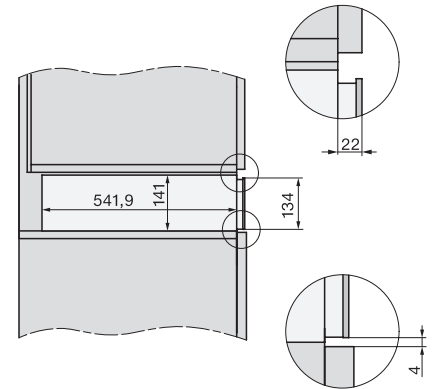

ESW 7010

Greeploze culinaire lade van 14 cm hoog

voor het voorverwarmen van servies, van gerechten en voor slow cooking.

ESW7x10, DGC7x4xHCPro, DGC7x4xHCXPro, installation drawings

ESW7x10, EVS7010, DG7x4x, DGM7x4x installation drawings

ESW7x10, EVS7010, DGC7x6xHCPro, DGC7x6xHCXPro installation drawings

built-in ESW7x10 EVS7010, installation drawing

Installation ESW7x10, installation drawing, AU, GB

side view ESW7x10 EVS7010, installation drawing