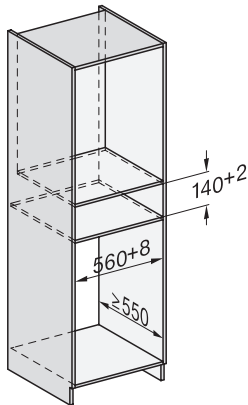

ESW 7010

Greeploze culinaire lade van 14 cm hoog

voor het voorverwarmen van servies, van gerechten en voor slow cooking.

ESW7x10, DGC7x4xHCPro, DGC7x4xHCXPro, installation drawings

ESW7x10, EVS7010, DG7x4x, DGM7x4x installation drawings

ESW7x10, EVS7010, DGC7x6xHCPro, DGC7x6xHCXPro installation drawings

built-in ESW7x10 EVS7010, installation drawing

Installation ESW7x10, installation drawing, AU, GB

side view ESW7x10 EVS7010, installation drawing