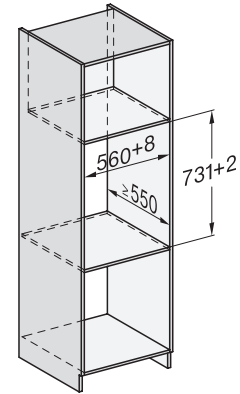

ESW 7010

Greeploze culinaire lade van 14 cm hoog

voor het voorverwarmen van servies, van gerechten en voor slow cooking.

ESW7x10, DGC7x4xHCPro, DGC7x4xHCXPro, installation drawings

ESW7x10, EVS7010, DG7x4x, DGM7x4x installation drawings

ESW7x10, EVS7010, DGC7x6xHCPro, DGC7x6xHCXPro installation drawings

built-in ESW7x10 EVS7010, installation drawing

Installation ESW7x10, installation drawing, AU, GB

side view ESW7x10 EVS7010, installation drawing