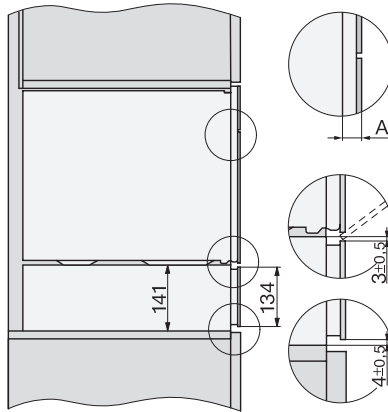

ESW 7010

Greeploze culinaire lade van 14 cm hoog

voor het voorverwarmen van servies, van gerechten en voor slow cooking.

EAN: 4002516175643 / Materiaalnummer: 11168750 / Oud Materiaalnummer: 30701020B

Bijbehorende accessoires

Antislipmat

1

ESW 7010

Greeploze culinaire lade van 14 cm hoog

voor het voorverwarmen van servies, van gerechten en voor slow cooking.

ESW7x10, DGC7x4xHCPro, DGC7x4xHCXPro, installation drawings

ESW7x10, EVS7010, DG7x4x, DGM7x4x installation drawings

ESW7x10, EVS7010, DGC7x6xHCPro, DGC7x6xHCXPro installation drawings

built-in ESW7x10 EVS7010, installation drawing

Installation ESW7x10, installation drawing, AU, GB

side view ESW7x10 EVS7010, installation drawing