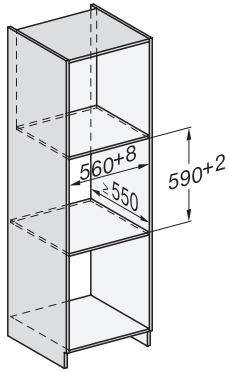

ESW 7010

Greeploze culinaire lade van 14 cm hoog

voor het voorverwarmen van servies, van gerechten en voor slow cooking.

EAN: 4002516175643 / Materiaalnummer: 11168750 / Oud Materiaalnummer: 30701020B

Bijbehorende accessoires

Antislipmat

1

ESW 7010

Greeploze culinaire lade van 14 cm hoog

voor het voorverwarmen van servies, van gerechten en voor slow cooking.

ESW7x10, DGC7x4xHCPro, DGC7x4xHCXPro, installation drawings

ESW7x10, EVS7010, DG7x4x, DGM7x4x installation drawings