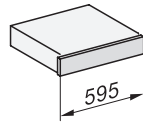

ESW 7010

Greeploze culinaire lade van 14 cm hoog

voor het voorverwarmen van servies, van gerechten en voor slow cooking.

EAN: 4002516175643 / Materiaalnummer: 11168750 / Oud Materiaalnummer: 30701020B

Bijbehorende accessoires

Antislipmat

1

ESW 7010

Greeploze culinaire lade van 14 cm hoog

voor het voorverwarmen van servies, van gerechten en voor slow cooking.

ESW7x10, DGC7x4xHCPro, DGC7x4xHCXPro, installation drawings

ESW7x10, EVS7010, DG7x4x, DGM7x4x installation drawings