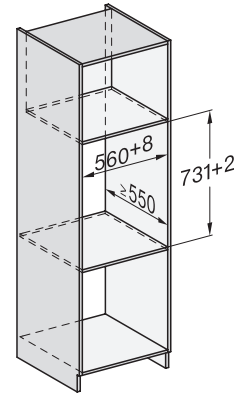

ESW 7010

Greeploze culinaire lade van 14 cm hoog

voor het voorverwarmen van servies, van gerechten en voor slow cooking.

EAN: 4002516175643 / Materiaalnummer: 11168750 / Oud Materiaalnummer: 30701020B

Bijbehorende accessoires

Antislipmat

1

ESW 7010

Greeploze culinaire lade van 14 cm hoog

voor het voorverwarmen van servies, van gerechten en voor slow cooking.

ESW7x10, DGC7x4xHCPro, DGC7x4xHCXPro, installation drawings

ESW7x10, EVS7010, DG7x4x, DGM7x4x installation drawings