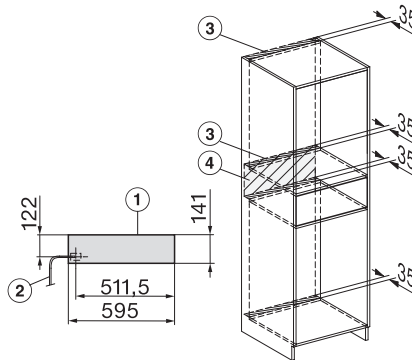

Antislipmat

1

ESW 7010

Greeploze culinaire lade van 14 cm hoog

voor het voorverwarmen van servies, van gerechten en voor slow cooking.

ESW7x10, DGC7x4xHCPro, DGC7x4xHCXPro, installation drawings

ESW7x10, EVS7010, DG7x4x, DGM7x4x installation drawings

ESW7x10, EVS7010, DGC7x6xHCPro, DGC7x6xHCXPro installation drawings

built-in ESW7x10 EVS7010, installation drawing

Installation ESW7x10, installation drawing, AU, GB

side view ESW7x10 EVS7010, installation drawing