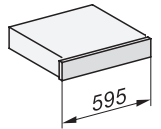

ESW 7010

Greeploze culinaire lade van 14 cm hoog

voor het voorverwarmen van servies, van gerechten en voor slow cooking.

EAN: 4002516175643 / Materiaalnummer: 11168750 / Oud Materiaalnummer: 30701020B

Bijbehorende accessoires

Antislipmat

1

ESW 7010

Greeploze culinaire lade van 14 cm hoog

voor het voorverwarmen van servies, van gerechten en voor slow cooking.

ESW7x10, DGC7x4xHCPro, DGC7x4xHCXPro, installation drawings

ESW7x10, EVS7010, DG7x4x, DGM7x4x installation drawings