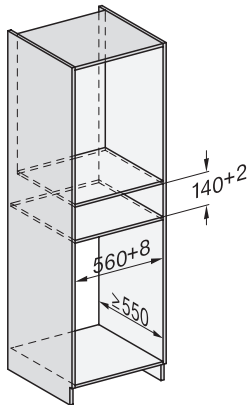

Antislipmat

1

ESW 7010

Greeploze culinaire lade van 14 cm hoog

voor het voorverwarmen van servies, van gerechten en voor slow cooking.

ESW7x10, DGC7x4xHCPro, DGC7x4xHCXPro, installation drawings

ESW7x10, EVS7010, DG7x4x, DGM7x4x installation drawings

ESW7x10, EVS7010, DGC7x6xHCPro, DGC7x6xHCXPro installation drawings

built-in ESW7x10 EVS7010, installation drawing

Installation ESW7x10, installation drawing, AU, GB

side view ESW7x10 EVS7010, installation drawing