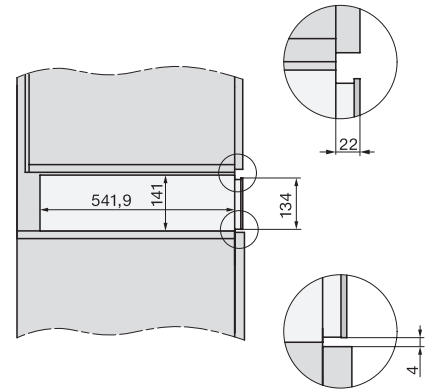

Antislipmat

1

ESW 7010

Greeploze culinaire lade van 14 cm hoog

voor het voorverwarmen van servies, van gerechten en voor slow cooking.

ESW7x10, DGC7x4xHCPro, DGC7x4xHCXPro, installation drawings

ESW7x10, EVS7010, DG7x4x, DGM7x4x installation drawings

ESW7x10, EVS7010, DGC7x6xHCPro, DGC7x6xHCXPro installation drawings

built-in ESW7x10 EVS7010, installation drawing

Installation ESW7x10, installation drawing, AU, GB

side view ESW7x10 EVS7010, installation drawing