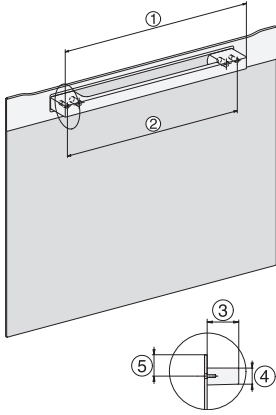

DGD 7635

Drukstoomoven met aansluiting voor vers water en waterafvoer de snelste en krachtigste stoomoven ter wereld.

DG2840, DG7x40, DGC7x4x, DG7x6x, DGC7x6x, DGD7635, DGM7x4x, DO7, H28B/BP, H7x4xB/BM/BP, H7x6xB/BP, installation drawing