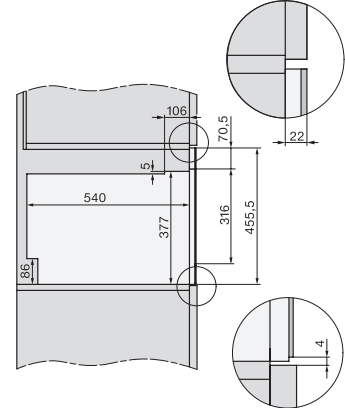

DGD 7635

Drukstoomoven met aansluiting voor vers water en waterafvoer
de snelste en krachtigste stoomoven ter wereld.

EAN: 4002516166511 / Materiaalnummer: 11168500 / Oud Materiaalnummer: 23763545B

Stomen onder druk van 101 °C tot 120 °C	•
Min. nisbreedte in mm	560
Max. nisbreedte in mm	568
Nishoogte min. in mm	380
Nishoogte max. in mm	380
Nisdiepte in mm	555
Afmetingen (b x h x d) in mm	595 x 385 x 565
Toestelbreedte in mm	595
Toestelhoogte in mm	385
Toesteldiepte in mm	565
Gewicht in kg	42,8
Totale aansluitwaarde in kW	5,10-5,60
Spanning in V	230-240
Frequentie in Hz	50
Aantal fasen	3
Aansluitsnoer	•
Lengte van de aansluitkabel in m	2
Lengte watertoevoerslang in m	2,0
Lengte waterafvoerslang in m	2,5
Bijbehorende accessoires	
Uitneembare bakplaatgeleiders (paar)	1
Geperforeerde roestvrijstalen stoomovenpannen	2
Roestvrijstalen schaal zonder gaatjes	1
Plateau	1

DGD cut-out water hose, installation drawing

built-in DGD, installation drawing

450 AB45-7 built-in niche, installation drawing

connections and ventilation DGD 7 side view with and without lift door DGD7, installation drawing

side view DGD 450, installation drawings

Side view with and without lift door DGD7, installation drawings

built-in DGD build-under, installation drawing

built-in DGD 450 build-under, installation drawing