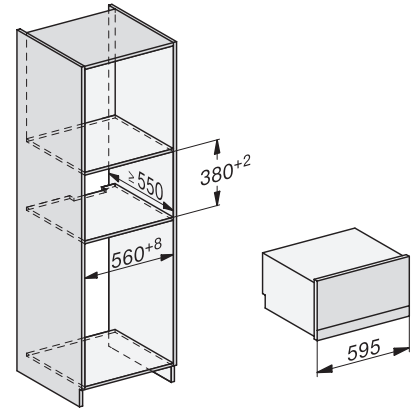

DGD 7635

Drukstoomoven met aansluiting voor vers water en waterafvoer
de snelste en krachtigste stoomoven ter wereld.

EAN: 4002516166511 / Materiaalnummer: 11168500 / Oud Materiaalnummer: 23763545B

Stomen onder druk van 101 °C tot 120 °C	•
Min. nisbreedte in mm	560
Max. nisbreedte in mm	568
Nishoogte min. in mm	380
Nishoogte max. in mm	380
Nisdiepte in mm	555
Afmetingen (b x h x d) in mm	595 x 385 x 565
Toestelbreedte in mm	595
Toestelhoogte in mm	385
Toesteldiepte in mm	565
Gewicht in kg	42,8
Totale aansluitwaarde in kW	5,10-5,60
Spanning in V	230-240
Frequentie in Hz	50
Aantal fasen	3
Aansluitsnoer	•
Lengte van de aansluitkabel in m	2
Lengte watertoevoerslang in m	2,0
Lengte waterafvoerslang in m	2,5
Bijbehorende accessoires	
Uitneembare bakplaatgeleiders (paar)	1
Geperforeerde roestvrijstalen stoomovenpannen	2
Roestvrijstalen schaal zonder gaatjes	1
Plateau	1

DGD cut-out water hose, installation drawing

built-in DGD, installation drawing

450 AB45-7 built-in niche, installation drawing

connections and ventilation DGD 7 side view with and without lift door DGD7, installation drawing