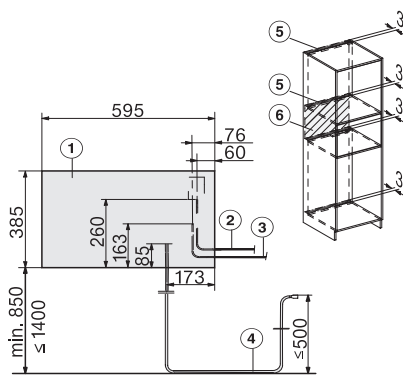

DGD 7635

Drukstoomoven met aansluiting voor vers water en waterafvoer
de snelste en krachtigste stoomoven ter wereld.

EAN: 4002516166511 / Materiaalnummer: 11168500 / Oud Materiaalnummer: 23763545B

Stomen onder druk van 101 °C tot 120 °C	•
Min. nisbreedte in mm	560
Max. nisbreedte in mm	568
Nishoogte min. in mm	380
Nishoogte max. in mm	380
Nisdiepte in mm	555
Afmetingen (b x h x d) in mm	595 x 385 x 565
Toestelbreedte in mm	595
Toestelhoogte in mm	385
Toesteldiepte in mm	565
Gewicht in kg	42,8
Totale aansluitwaarde in kW	5,10-5,60
Spanning in V	230-240
Frequentie in Hz	50
Aantal fasen	3
Aansluitsnoer	•
Lengte van de aansluitkabel in m	2
Lengte watertoevoerslang in m	2,0
Lengte waterafvoerslang in m	2,5
Bijbehorende accessoires	
Uitneembare bakplaatgeleiders (paar)	1
Geperforeerde roestvrijstalen stoomovenpannen	2
Roestvrijstalen schaal zonder gaatjes	1
Plateau	1

DGD cut-out water hose, installation drawing

built-in DGD, installation drawing

450 AB45-7 built-in niche, installation drawing

connections and ventilation DGD 7 side view with and without lift door DGD7, installation drawing

side view DGD 450, installation drawings

Side view with and without lift door DGD7, installation drawings

built-in DGD build-under, installation drawing

built-in DGD 450 build-under, installation drawing