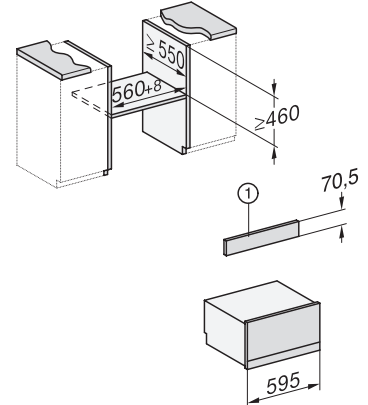

DGD 7635

Drukstoomoven met aansluiting voor vers water en waterafvoer
de snelste en krachtigste stoomoven ter wereld.

EAN: 4002516166511 / Materiaalnummer: 11168500 / Oud Materiaalnummer: 23763545B

Stomen onder druk van 101 °C tot 120 °C	•
Min. nisbreedte in mm	560
Max. nisbreedte in mm	568
Nishoogte min. in mm	380
Nishoogte max. in mm	380
Nisdiepte in mm	555
Afmetingen (b x h x d) in mm	595 x 385 x 565
Toestelbreedte in mm	595
Toestelhoogte in mm	385
Toesteldiepte in mm	565
Gewicht in kg	42,8
Totale aansluitwaarde in kW	5,10-5,60
Spanning in V	230-240
Frequentie in Hz	50
Aantal fasen	3
Aansluitsnoer	•
Lengte van de aansluitkabel in m	2
Lengte watertoevoerslang in m	2,0
Lengte waterafvoerslang in m	2,5
Bijbehorende accessoires	
Uitneembare bakplaatgeleiders (paar)	1
Geperforeerde roestvrijstalen stoomovenpannen	2
Roestvrijstalen schaal zonder gaatjes	1
Plateau	1

DGD cut-out water hose, installation drawing

built-in DGD, installation drawing

450 AB45-7 built-in niche, installation drawing

connections and ventilation DGD 7 side view with and without lift door DGD7, installation drawing

side view DGD 450, installation drawings

Side view with and without lift door DGD7, installation drawings

built-in DGD build-under, installation drawing

built-in DGD 450 build-under, installation drawing