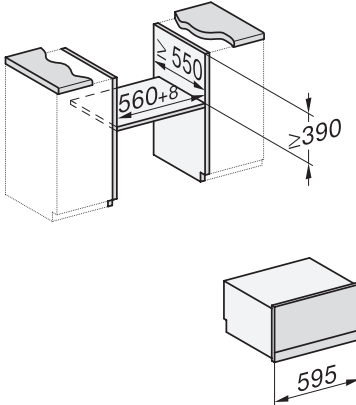

DGD 7635

Drukstoomoven met aansluiting voor vers water en waterafvoer
de snelste en krachtigste stoomoven ter wereld.

EAN: 4002516166511 / Materiaalnummer: 11168500 / Oud Materiaalnummer: 23763545B

Stomen onder druk van 101 °C tot 120 °C	•
Min. nisbreedte in mm	560
Max. nisbreedte in mm	568
Nishoogte min. in mm	380
Nishoogte max. in mm	380
Nisdiepte in mm	555
Afmetingen (b x h x d) in mm	595 x 385 x 565
Toestelbreedte in mm	595
Toestelhoogte in mm	385
Toesteldiepte in mm	565
Gewicht in kg	42,8
Totale aansluitwaarde in kW	5,10-5,60
Spanning in V	230-240
Frequentie in Hz	50
Aantal fasen	3
Aansluitsnoer	•
Lengte van de aansluitkabel in m	2
Lengte watertoevoerslang in m	2,0
Lengte waterafvoerslang in m	2,5
Bijbehorende accessoires	
Uitneembare bakplaatgeleiders (paar)	1
Geperforeerde roestvrijstalen stoomovenpannen	2
Roestvrijstalen schaal zonder gaatjes	1
Plateau	1

DGD cut-out water hose, installation drawing

built-in DGD, installation drawing

450 AB45-7 built-in niche, installation drawing

connections and ventilation DGD 7 side view with and without lift door DGD7, installation drawing

side view DGD 450, installation drawings

Side view with and without lift door DGD7, installation drawings

built-in DGD build-under, installation drawing

built-in DGD 450 build-under, installation drawing