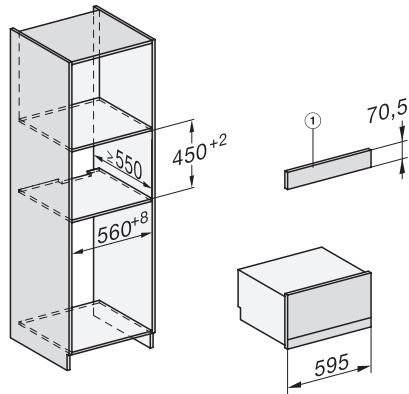

DGD 7635

Drukstoomoven met aansluiting voor vers water en waterafvoer
de snelste en krachtigste stoomoven ter wereld.

EAN: 4002516166511 / Materiaalnummer: 11168500 / Oud Materiaalnummer: 23763545B

Stomen onder druk van 101 °C tot 120 °C	•
Min. nisbreedte in mm	560
Max. nisbreedte in mm	568
Nishoogte min. in mm	380
Nishoogte max. in mm	380
Nisdiepte in mm	555
Afmetingen (b x h x d) in mm	595 x 385 x 565
Toestelbreedte in mm	595
Toestelhoogte in mm	385
Toesteldiepte in mm	565
Gewicht in kg	42,8
Totale aansluitwaarde in kW	5,10-5,60
Spanning in V	230-240
Frequentie in Hz	50
Aantal fasen	3
Aansluitsnoer	•
Lengte van de aansluitkabel in m	2
Lengte watertoevoerslang in m	2,0
Lengte waterafvoerslang in m	2,5
Bijbehorende accessoires	
Uitneembare bakplaatgeleiders (paar)	1
Geperforeerde roestvrijstalen stoomovenpannen	2
Roestvrijstalen schaal zonder gaatjes	1
Plateau	1

DGD cut-out water hose, installation drawing

built-in DGD, installation drawing

450 AB45-7 built-in niche, installation drawing

connections and ventilation DGD 7 side view with and without lift door DGD7, installation drawing