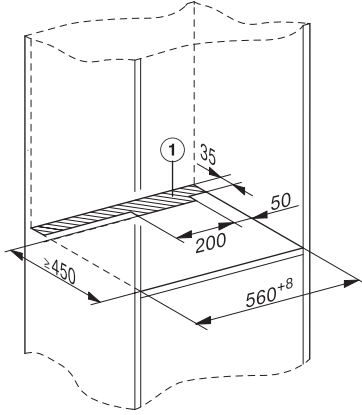

DGD cut-out water hose, installation drawing