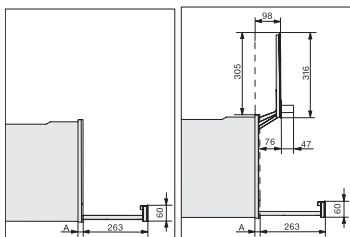

DGD 7635

Drukstoomoven met aansluiting voor vers water en waterafvoer
de snelste en krachtigste stoomoven ter wereld.

EAN: 4002516166511 / Materiaalnummer: 11168500 / Oud Materiaalnummer: 23763545B

Stomen onder druk van 101 °C tot 120 °C	•
Min. nisbreedte in mm	560
Max. nisbreedte in mm	568
Nishoogte min. in mm	380
Nishoogte max. in mm	380
Nisdiepte in mm	555
Afmetingen (b x h x d) in mm	595 x 385 x 565
Toestelbreedte in mm	595
Toestelhoogte in mm	385
Toesteldiepte in mm	565
Gewicht in kg	42,8
Totale aansluitwaarde in kW	5,10-5,60
Spanning in V	230-240
Frequentie in Hz	50
Aantal fasen	3
Aansluitsnoer	•
Lengte van de aansluitkabel in m	2
Lengte watertoevoerslang in m	2,0
Lengte waterafvoerslang in m	2,5
Bijbehorende accessoires	
Uitneembare bakplaatgeleiders (paar)	1
Geperforeerde roestvrijstalen stoomovenpannen	2
Roestvrijstalen schaal zonder gaatjes	1
Plateau	1

DGD cut-out water hose, installation drawing

built-in DGD, installation drawing

450 AB45-7 built-in niche, installation drawing

connections and ventilation DGD 7 side view with and without lift door DGD7, installation drawing

side view DGD 450, installation drawings

Side view with and without lift door DGD7, installation drawings

built-in DGD build-under, installation drawing

built-in DGD 450 build-under, installation drawing