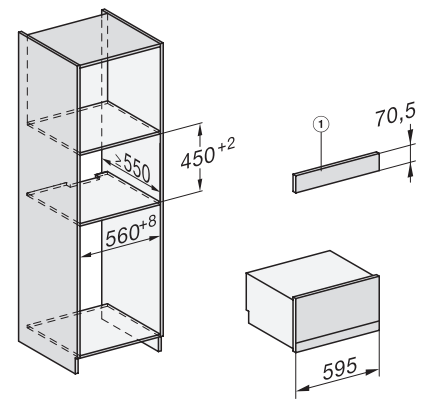

DGD 7635

Drukstoomoven met aansluiting voor vers water en waterafvoer
de snelste en krachtigste stoomoven ter wereld.

EAN: 4002516166276 / Materiaalnummer: 11168490 / Oud Materiaalnummer: 23763525B

Max. nisbreedte in mm	568
Nishoogte min. in mm	380
Nishoogte max. in mm	380
Nisdiepte in mm	555
Afmetingen (b x h x d) in mm	595 x 385 x 565
Toestelbreedte in mm	595
Toestelhoogte in mm	385
Toesteldiepte in mm	565
Gewicht in kg	42,6
Totale aansluitwaarde in kW	5,10-5,60
Spanning in V	230-240
Frequentie in Hz	50
Aantal fasen	3
Aansluitsnoer	•
Lengte van de aansluitkabel in m	2
Lengte watertoevoerslang in m	2,0
Lengte waterafvoerslang in m	2,5
Bijbehorende accessoires	
Uitneembare bakplaatgeleiders (paar)	1
Geperforeerde roestvrijstalen stoomovenpannen	2
Roestvrijstalen schaal zonder gaatjes	1
Plateau	1

DGD 7635

Drukstoomoven met aansluiting voor vers water en waterafvoer
de snelste en krachtigste stoomoven ter wereld.

DGD cut-out water hose, installation drawing

built-in DGD, installation drawing

450 AB45-7 built-in niche, installation drawing

connections and ventilation DGD 7 side view with and without lift door DGD7, installation drawing

side view DGD 450, installation drawings

Side view with and without lift door DGD7, installation drawings