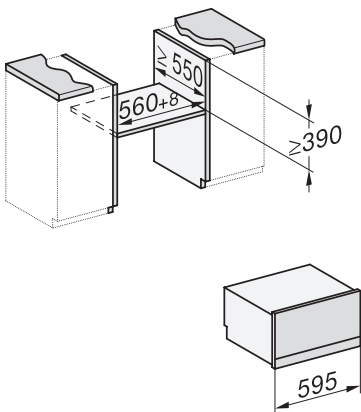

DGD 7635

Drukstoomoven met aansluiting voor vers water en waterafvoer
de snelste en krachtigste stoomoven ter wereld.

EAN: 4002516166276 / Materiaalnummer: 11168490 / Oud Materiaalnummer: 23763525B

Max. nisbreedte in mm	568
Nishoogte min. in mm	380
Nishoogte max. in mm	380
Nisdiepte in mm	555
Afmetingen (b x h x d) in mm	595 x 385 x 565
Toestelbreedte in mm	595
Toestelhoogte in mm	385
Toesteldiepte in mm	565
Gewicht in kg	42,6
Totale aansluitwaarde in kW	5,10-5,60
Spanning in V	230-240
Frequentie in Hz	50
Aantal fasen	3
Aansluitsnoer	•
Lengte van de aansluitkabel in m	2
Lengte watertoevoerslang in m	2,0
Lengte waterafvoerslang in m	2,5
Bijbehorende accessoires	
Uitneembare bakplaatgeleiders (paar)	1
Geperforeerde roestvrijstalen stoomovenpannen	2
Roestvrijstalen schaal zonder gaatjes	1
Plateau	1

DGD 7635

Drukstoomoven met aansluiting voor vers water en waterafvoer
de snelste en krachtigste stoomoven ter wereld.

DGD cut-out water hose, installation drawing

built-in DGD, installation drawing

450 AB45-7 built-in niche, installation drawing

connections and ventilation DGD 7 side view with and without lift door DGD7, installation drawing

side view DGD 450, installation drawings

Side view with and without lift door DGD7, installation drawings