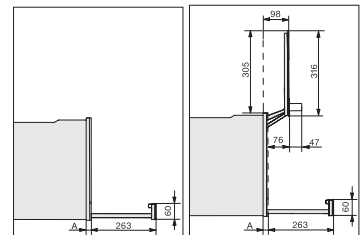

DGD 7635

Drukstoomoven met aansluiting voor vers water en waterafvoer
de snelste en krachtigste stoomoven ter wereld.

EAN: 4002516166276 / Materiaalnummer: 11168490 / Oud Materiaalnummer: 23763525B

Max. nisbreedte in mm	568
Nishoogte min. in mm	380
Nishoogte max. in mm	380
Nisdiepte in mm	555
Afmetingen (b x h x d) in mm	595 x 385 x 565
Toestelbreedte in mm	595
Toestelhoogte in mm	385
Toesteldiepte in mm	565
Gewicht in kg	42,6
Totale aansluitwaarde in kW	5,10-5,60
Spanning in V	230-240
Frequentie in Hz	50
Aantal fasen	3
Aansluitsnoer	•
Lengte van de aansluitkabel in m	2
Lengte watertoevoerslang in m	2,0
Lengte waterafvoerslang in m	2,5
Bijbehorende accessoires	
Uitneembare bakplaatgeleiders (paar)	1
Geperforeerde roestvrijstalen stoomovenpannen	2
Roestvrijstalen schaal zonder gaatjes	1
Plateau	1

connections and ventilation DGD 7 side view with and without lift door DGD7, installation drawing

side view DGD 450, installation drawings

Side view with and without lift door DGD7, installation drawings