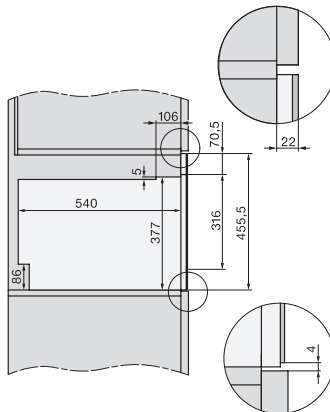

DGD 7635

Drukstoomoven met aansluiting voor vers water en waterafvoer
de snelste en krachtigste stoomoven ter wereld.

EAN: 4002516166276 / Materiaalnummer: 11168490 / Oud Materiaalnummer: 23763525B

Max. nisbreedte in mm	568
Nishoogte min. in mm	380
Nishoogte max. in mm	380
Nisdiepte in mm	555
Afmetingen (b x h x d) in mm	595 x 385 x 565
Toestelbreedte in mm	595
Toestelhoogte in mm	385
Toesteldiepte in mm	565
Gewicht in kg	42,6
Totale aansluitwaarde in kW	5,10-5,60
Spanning in V	230-240
Frequentie in Hz	50
Aantal fasen	3
Aansluitsnoer	•
Lengte van de aansluitkabel in m	2
Lengte watertoevoerslang in m	2,0
Lengte waterafvoerslang in m	2,5
Bijbehorende accessoires	
Uitneembare bakplaatgeleiders (paar)	1
Geperforeerde roestvrijstalen stoomovenpannen	2
Roestvrijstalen schaal zonder gaatjes	1
Plateau	1

connections and ventilation DGD 7 side view with and without lift door DGD7, installation drawing

side view DGD 450, installation drawings

Side view with and without lift door DGD7, installation drawings