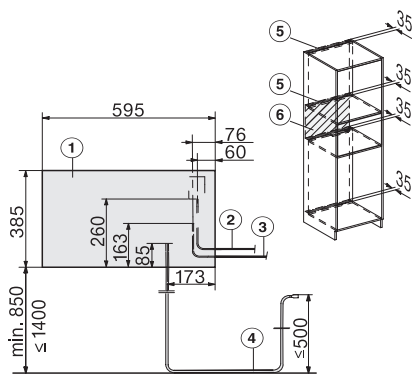

DGD 7635

Drukstoomoven met aansluiting voor vers water en waterafvoer
de snelste en krachtigste stoomoven ter wereld.

EAN: 4002516166276 / Materiaalnummer: 11168490 / Oud Materiaalnummer: 23763525B

Max. nisbreedte in mm	568
Nishoogte min. in mm	380
Nishoogte max. in mm	380
Nisdiepte in mm	555
Afmetingen (b x h x d) in mm	595 x 385 x 565
Toestelbreedte in mm	595
Toestelhoogte in mm	385
Toesteldiepte in mm	565
Gewicht in kg	42,6
Totale aansluitwaarde in kW	5,10-5,60
Spanning in V	230-240
Frequentie in Hz	50
Aantal fasen	3
Aansluitsnoer	•
Lengte van de aansluitkabel in m	2
Lengte watertoevoerslang in m	2,0
Lengte waterafvoerslang in m	2,5
Bijbehorende accessoires	
Uitneembare bakplaatgeleiders (paar)	1
Geperforeerde roestvrijstalen stoomovenpannen	2
Roestvrijstalen schaal zonder gaatjes	1
Plateau	1

DGD 7635

Drukstoomoven met aansluiting voor vers water en waterafvoer
de snelste en krachtigste stoomoven ter wereld.

DGD cut-out water hose, installation drawing

built-in DGD, installation drawing

450 AB45-7 built-in niche, installation drawing

connections and ventilation DGD 7 side view with and without lift door DGD7, installation drawing

side view DGD 450, installation drawings

Side view with and without lift door DGD7, installation drawings