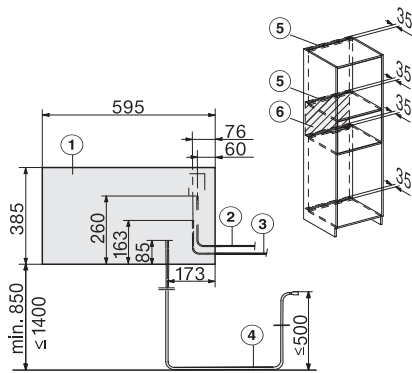

DGD 7035

Drukstoomoven met aansluiting voor vers water en waterafvoer  
de snelste en krachtigste stoomoven ter wereld.

EAN: 4002516166092 / Materiaalnummer: 11168480 / Oud Materiaalnummer: 23703545B

Max. nisbreedte in mm	568
Nishoogte min. in mm	380
Nishoogte max. in mm	380
Nisdiepte in mm	555
Afmetingen (b x h x d) in mm	595 x 385 x 565
Toestelbreedte in mm	595
Toestelhoogte in mm	385
Toesteldiepte in mm	565
Gewicht in kg	35,7
Totale aansluitwaarde in kW	5,10-5,60
Spanning in V	230-240
Frequentie in Hz	50
Aantal fasen	3
Aansluitsnoer	•
Lengte van de aansluitkabel in m	2
Lengte watertoevoerslang in m	2,0
Lengte waterafvoerslang in m	2,5
<b>Bijbehorende accessoires</b>	
Uitneembare bakplaatgeleiders (paar)	1
Geperforeerde roestvrijstalen stoomovenpannen	2
Roestvrijstalen schaal zonder gaatjes	1
Plateau	1

## DGD 7035

Drukstoomoven met aansluiting voor vers water en waterafvoer  
de snelste en krachtigste stoomoven ter wereld.

DGD cut-out water hose, installation drawing

built-in DGD, installation drawing

450 AB45-7 built-in niche, installation drawing

connections and ventilation DGD 7 side view with and without lift door DGD7, installation drawing

side view 380er DGD7035, installation drawings

Side view with and without lift door DGD7, installation drawings