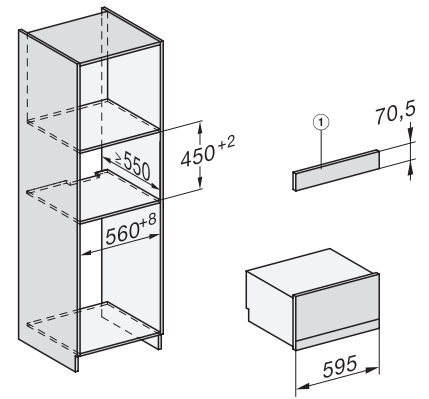

DGD 7035

Drukstoomoven met aansluiting voor vers water en waterafvoer  
de snelste en krachtigste stoomoven ter wereld.

EAN: 4002516166092 / Materiaalnummer: 11168480 / Oud Materiaalnummer: 23703545B

Max. nisbreedte in mm	568
Nishoogte min. in mm	380
Nishoogte max. in mm	380
Nisdiepte in mm	555
Afmetingen (b x h x d) in mm	595 x 385 x 565
Toestelbreedte in mm	595
Toestelhoogte in mm	385
Toesteldiepte in mm	565
Gewicht in kg	35,7
Totale aansluitwaarde in kW	5,10-5,60
Spanning in V	230-240
Frequentie in Hz	50
Aantal fasen	3
Aansluitsnoer	•
Lengte van de aansluitkabel in m	2
Lengte watertoevoerslang in m	2,0
Lengte waterafvoerslang in m	2,5
<b>Bijbehorende accessoires</b>	
Uitneembare bakplaatgeleiders (paar)	1
Geperforeerde roestvrijstalen stoomovenpannen	2
Roestvrijstalen schaal zonder gaatjes	1
Plateau	1

## DGD 7035

Drukstoomoven met aansluiting voor vers water en waterafvoer  
de snelste en krachtigste stoomoven ter wereld.

DGD cut-out water hose, installation drawing

built-in DGD, installation drawing

450 AB45-7 built-in niche, installation drawing

connections and ventilation DGD 7 side view with and without lift door DGD7, installation drawing

side view 380er DGD7035, installation drawings

Side view with and without lift door DGD7, installation drawings