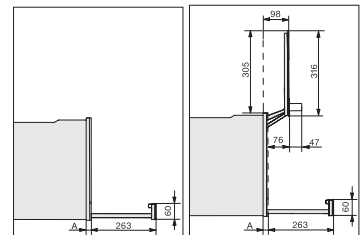

DGD 7035

Drukstoomoven met aansluiting voor vers water en waterafvoer  
de snelste en krachtigste stoomoven ter wereld.

EAN: 4002516166092 / Materiaalnummer: 11168480 / Oud Materiaalnummer: 23703545B

Max. nisbreedte in mm	568
Nishoogte min. in mm	380
Nishoogte max. in mm	380
Nisdiepte in mm	555
Afmetingen (b x h x d) in mm	595 x 385 x 565
Toestelbreedte in mm	595
Toestelhoogte in mm	385
Toesteldiepte in mm	565
Gewicht in kg	35,7
Totale aansluitwaarde in kW	5,10-5,60
Spanning in V	230-240
Frequentie in Hz	50
Aantal fasen	3
Aansluitsnoer	•
Lengte van de aansluitkabel in m	2
Lengte watertoevoerslang in m	2,0
Lengte waterafvoerslang in m	2,5
<b>Bijbehorende accessoires</b>	
Uitneembare bakplaatgeleiders (paar)	1
Geperforeerde roestvrijstalen stoomovenpannen	2
Roestvrijstalen schaal zonder gaatjes	1
Plateau	1

connections and ventilation DGD 7 side view with and without lift door DGD7, installation drawing

side view 380er DGD7035, installation drawings

Side view with and without lift door DGD7, installation drawings