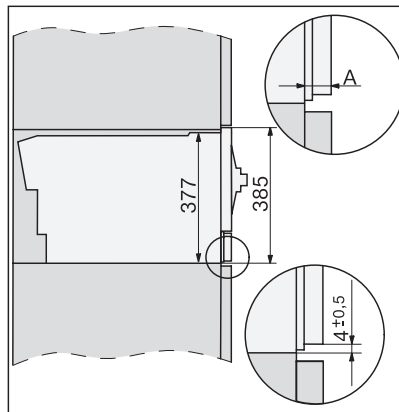

DGD 7035

Drukstoomoven met aansluiting voor vers water en waterafvoer  
de snelste en krachtigste stoomoven ter wereld.

EAN: 4002516166092 / Materiaalnummer: 11168480 / Oud Materiaalnummer: 23703545B

Max. nisbreedte in mm	568
Nishoogte min. in mm	380
Nishoogte max. in mm	380
Nisdiepte in mm	555
Afmetingen (b x h x d) in mm	595 x 385 x 565
Toestelbreedte in mm	595
Toestelhoogte in mm	385
Toesteldiepte in mm	565
Gewicht in kg	35,7
Totale aansluitwaarde in kW	5,10-5,60
Spanning in V	230-240
Frequentie in Hz	50
Aantal fasen	3
Aansluitsnoer	•
Lengte van de aansluitkabel in m	2
Lengte watertoevoerslang in m	2,0
Lengte waterafvoerslang in m	2,5
<b>Bijbehorende accessoires</b>	
Uitneembare bakplaatgeleiders (paar)	1
Geperforeerde roestvrijstalen stoomovenpannen	2
Roestvrijstalen schaal zonder gaatjes	1
Plateau	1

## DGD 7035

Drukstoomoven met aansluiting voor vers water en waterafvoer  
de snelste en krachtigste stoomoven ter wereld.

DGD cut-out water hose, installation drawing

built-in DGD, installation drawing

450 AB45-7 built-in niche, installation drawing

connections and ventilation DGD 7 side view with and without lift door DGD7, installation drawing

side view 380er DGD7035, installation drawings

Side view with and without lift door DGD7, installation drawings