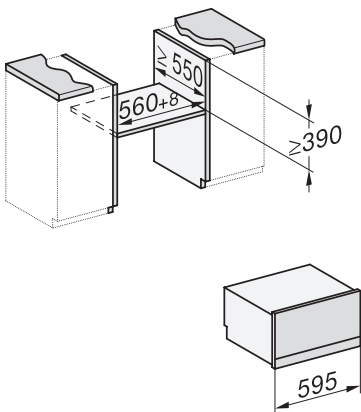

DGD 7035

Drukstoomoven met aansluiting voor vers water en waterafvoer  
de snelste en krachtigste stoomoven ter wereld.

EAN: 4002516166092 / Materiaalnummer: 11168480 / Oud Materiaalnummer: 23703545B

Max. nisbreedte in mm	568
Nishoogte min. in mm	380
Nishoogte max. in mm	380
Nisdiepte in mm	555
Afmetingen (b x h x d) in mm	595 x 385 x 565
Toestelbreedte in mm	595
Toestelhoogte in mm	385
Toesteldiepte in mm	565
Gewicht in kg	35,7
Totale aansluitwaarde in kW	5,10-5,60
Spanning in V	230-240
Frequentie in Hz	50
Aantal fasen	3
Aansluitsnoer	•
Lengte van de aansluitkabel in m	2
Lengte watertoevoerslang in m	2,0
Lengte waterafvoerslang in m	2,5
<b>Bijbehorende accessoires</b>	
Uitneembare bakplaatgeleiders (paar)	1
Geperforeerde roestvrijstalen stoomovenpannen	2
Roestvrijstalen schaal zonder gaatjes	1
Plateau	1

## DGD 7035

Drukstoomoven met aansluiting voor vers water en waterafvoer  
de snelste en krachtigste stoomoven ter wereld.

DGD cut-out water hose, installation drawing

built-in DGD, installation drawing

450 AB45-7 built-in niche, installation drawing

connections and ventilation DGD 7 side view with and without lift door DGD7, installation drawing

side view 380er DGD7035, installation drawings

Side view with and without lift door DGD7, installation drawings