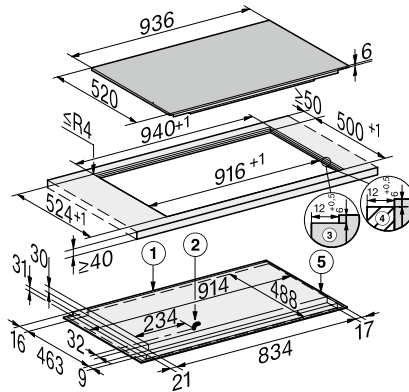

KM 7999 FL
Losse inductiekookplaat
met TempControl voor perfecte braadresultaten

EAN: 4002516230663 / Materiaalnummer: 11167680 / Oud Materiaalnummer: 26799970B

Veiligheid	
Veiligheidsuitschakeling	•
Geïntegreerde koelventilator	•
Oververhittingsbeveiliging	•
Restwarmte-indicatie	•
Technische gegevens	
Afmetingen in mm (breedte)	936
Afmetingen in mm (hoogte)	67
Afmetingen in mm (diepte)	520
Afmetingen uitsparing in mm (breedte) bij aansluitende inbouw	916
Afmetingen uitsparing in mm (diepte) bij aansluitende inbouw	500
Inbouwhoogte inclusief aansluitkast in mm	67
Interne afmetingen uitsparing buiten in mm (breedte) bij vlakke inbouw	916
Interne afmetingen uitsparing buiten in mm (diepte) bij vlakke inbouw	500
Gewicht in kg	22
Externe afmetingen uitsparing buiten in mm (breedte) bij vlakke inbouw	940
Externe afmetingen uitsparing buiten in mm (diepte) bij vlakke inbouw	524
Totale aansluitwaarde in kW	10,35
Lengte van de aansluitkabel in m	1,3
Spanning in V	230
Frequentie in Hz	50-60
Bijbehorende accessoires	
Aansluitkabel	Ja
Wifi-stick XKS 3170 W	•

KM 7999 FL
Losse inductiekookplaat
met TempControl voor perfecte braadresultaten

KM7999FL, KM7999-2FL (installation drawing) – onset

KM7999FL, KM7999-2FL (installation drawing) – flush-fit