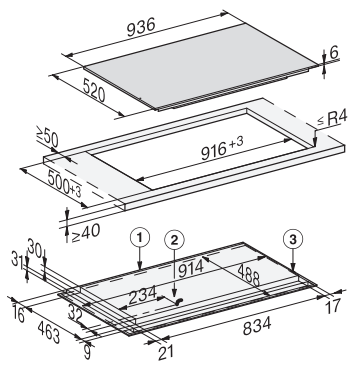

KM 7999 FL
Losse inductiekookplaat
met TempControl voor perfecte braadresultaten

KM7999FL, KM7999-2FL (installation drawing) – onset