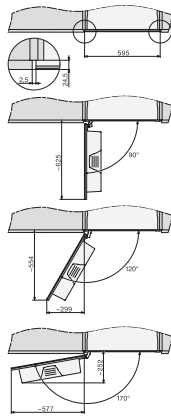

## CVA 7845

Inbouwkoffiemachine met DirectWater

in combineerbaar design met CoffeeSelect en AutoDescale voor de hoogste eisen.

CVA7000, side view (\*footnote) (installation drawing)

CVA7000, top view (installation drawings)