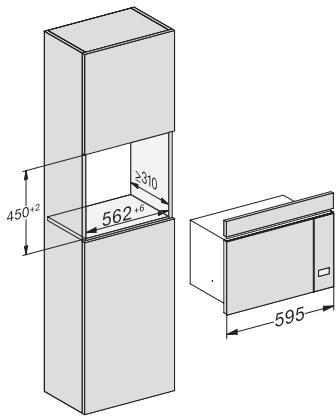

M223xSC, installation drawings

M223xSC, installation drawings

M223xSC, installation drawing

M223xSC, AB45-2, installation drawing

M223xSC, AB45-2, installation drawing

M223xSC, AB42-1, installation drawing

M223xSC, AB42-1, installation drawing

M 2230 SC

Inbouw-microgolfoven

met zijwaartse sensorbediening voor een eenvoudig gebruik.

M223xSC, AB38-1, installation drawing

M223xSC, AB38-1, installation drawing

M223xSC, AB36, installation drawing