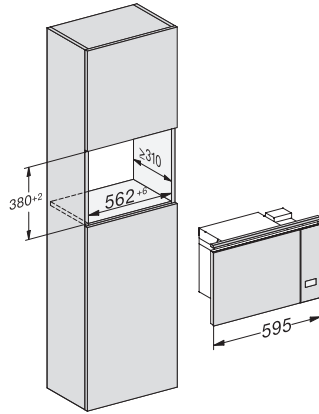

M223xSC, installation drawings

M223xSC, installation drawings

M223xSC, installation drawing

M223xSC, AB45-2, installation drawing

M223xSC, AB45-2, installation drawing

M223xSC, AB42-1, installation drawing

M223xSC, AB42-1, installation drawing

M 2230 SC

Inbouw-microgolfoven

met zijwaartse sensorbediening voor een eenvoudig gebruik.

M223xSC, AB38-1, installation drawing

M223xSC, AB38-1, installation drawing

M223xSC, AB36, installation drawing

M223xSC, AB36, installation drawing

M22xxSC, installation drawing

M22xxSC, installation drawing