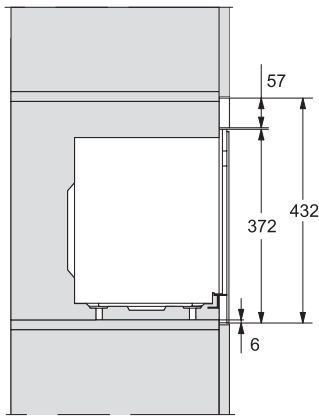

M223xSC, installation drawings

M223xSC, installation drawings

M223xSC, installation drawing

M223xSC, AB45-2, installation drawing

M223xSC, AB45-2, installation drawing

M223xSC, AB42-1, installation drawing

M223xSC, AB42-1, installation drawing

M 2230 SC

Inbouw-microgolfoven

met zijwaartse sensorbediening voor een eenvoudig gebruik.

M223xSC, AB38-1, installation drawing

M223xSC, AB38-1, installation drawing

M223xSC, AB36, installation drawing