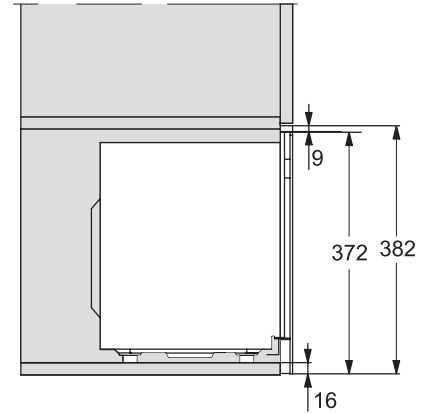

M223xSC, installation drawings

M223xSC, installation drawings

M223xSC, installation drawing

M223xSC, AB45-2, installation drawing

M223xSC, AB45-2, installation drawing

M223xSC, AB42-1, installation drawing

M223xSC, AB42-1, installation drawing

M 2230 SC

Inbouw-microgolfoven

met zijwaartse sensorbediening voor een eenvoudig gebruik.

M223xSC, AB38-1, installation drawing

M223xSC, AB38-1, installation drawing

M223xSC, AB36, installation drawing

M223xSC, AB36, installation drawing

M22xxSC, installation drawing

M22xxSC, installation drawing