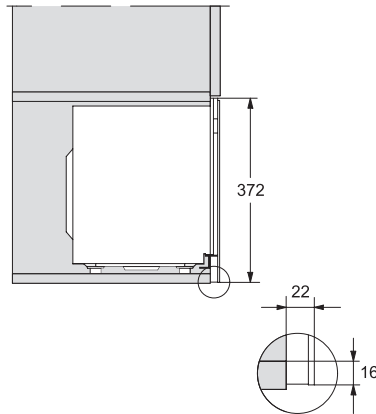

M223xSC, installation drawings

M223xSC, installation drawings

M223xSC, installation drawing

M223xSC, AB45-2, installation drawing

M223xSC, AB45-2, installation drawing

M223xSC, AB42-1, installation drawing

M223xSC, AB42-1, installation drawing

M 2230 SC

Inbouw-microgolfoven

met zijwaartse sensorbediening voor een eenvoudig gebruik.

M223xSC, AB38-1, installation drawing

M223xSC, AB38-1, installation drawing

M223xSC, AB36, installation drawing

M223xSC, AB36, installation drawing

M22xxSC, installation drawing

M22xxSC, installation drawing