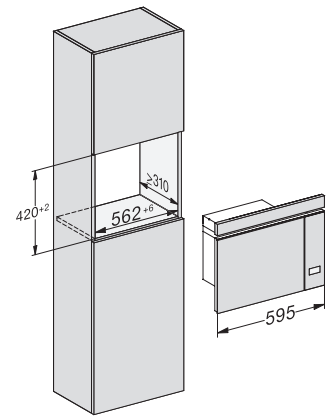

M223xSC, installation drawings

M223xSC, installation drawings

M223xSC, installation drawing

M223xSC, AB45-2, installation drawing

M223xSC, AB45-2, installation drawing

M223xSC, AB42-1, installation drawing

M223xSC, AB42-1, installation drawing

M 2230 SC

Inbouw-microgolfoven

met zijwaartse sensorbediening voor een eenvoudig gebruik.

M223xSC, AB38-1, installation drawing

M223xSC, AB38-1, installation drawing

M223xSC, AB36, installation drawing