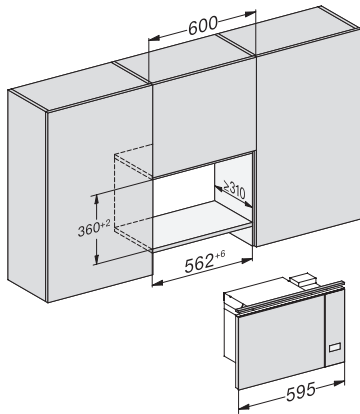

M223xSC, installation drawings

M223xSC, installation drawings

M223xSC, installation drawing

M223xSC, AB45-2, installation drawing

M223xSC, AB45-2, installation drawing

M223xSC, AB42-1, installation drawing

M223xSC, AB42-1, installation drawing

M 2230 SC

Inbouw-microgolfoven

met zijwaartse sensorbediening voor een eenvoudig gebruik.

M223xSC, AB38-1, installation drawing

M223xSC, AB38-1, installation drawing

M223xSC, AB36, installation drawing