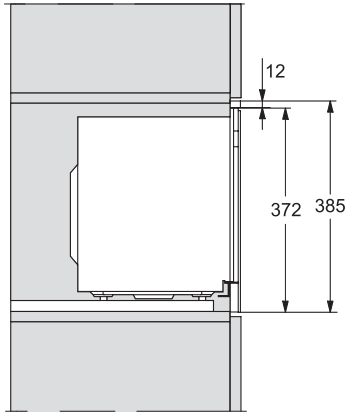

M223xSC, installation drawings

M223xSC, installation drawings

M223xSC, installation drawing

M223xSC, AB45-2, installation drawing

M223xSC, AB45-2, installation drawing

M223xSC, AB42-1, installation drawing

M223xSC, AB42-1, installation drawing

M 2230 SC

Inbouw-microgolfoven

met zijwaartse sensorbediening voor een eenvoudig gebruik.

M223xSC, AB38-1, installation drawing

M223xSC, AB38-1, installation drawing

M223xSC, AB36, installation drawing