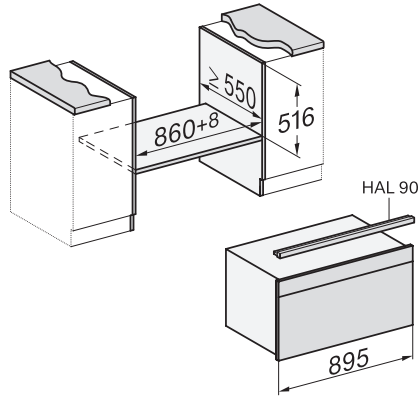

H 7890 BP

90 cm brede oven

in perfect te combineren design met spijzenthermometer en BrilliantLight.

EAN: 4002516230212 / Materiaalnummer: 11110750 / Oud Materiaalnummer: 22789045B

| | |
|--|---------------|
| Nishoogte max. in mm | 517 |
| Nisdiepte in mm | 550 |
| Toestelbreedte in mm | 895 |
| Toestelhoogte in mm | 478 |
| Toesteldiepte in mm | 568 |
| Gewicht in kg | 74,0 |
| Totale aansluitwaarde in kW | 5,60 |
| Spanning in V | 220-240 |
| Frequentie in Hz | 50 |
| Zekering in A | 16 |
| Aantal fasen | 3 |
| Lengte van de aansluitkabel in m | 1,75 |
| Verlichting vervangen | Klantendienst |
| Bijbehorende accessoires | |
| Universele bakplaat met PerfectClean | 2 |
| Bak- en braadrooster PyroFit | 2 |
| FlexiClip-geleiders PyroFit (paar) | 1 |
| Uitneembare bakplaatgeleiders met PyroFit (paar) | 1 |
| Grill- en bakplaat met PerfectClean | 1 |
| Ontkalkingstabletten | 2 |

H 7890 BP

90 cm brede oven

in perfect te combineren design met spijzenthermometer en BrilliantLight.

built-in H7000 90, installation drawing

built-in H7000 90 build-under, installation drawing

installation H7000 90, installation drawing