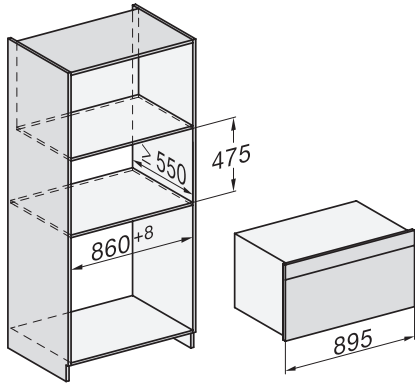

H 7890 BP

90 cm brede oven

in perfect te combineren design met spijzenthermometer en BrilliantLight.

EAN: 4002516230212 / Materiaalnummer: 11110750 / Oud Materiaalnummer: 22789045B

| | |
|--|---------------|
| Nishoogte max. in mm | 517 |
| Nisdiepte in mm | 550 |
| Toestelbreedte in mm | 895 |
| Toestelhoogte in mm | 478 |
| Toesteldiepte in mm | 568 |
| Gewicht in kg | 74,0 |
| Totale aansluitwaarde in kW | 5,60 |
| Spanning in V | 220-240 |
| Frequentie in Hz | 50 |
| Zekering in A | 16 |
| Aantal fasen | 3 |
| Lengte van de aansluitkabel in m | 1,75 |
| Verlichting vervangen | Klantendienst |
| Bijbehorende accessoires | |
| Universele bakplaat met PerfectClean | 2 |
| Bak- en braadrooster PyroFit | 2 |
| FlexiClip-geleiders PyroFit (paar) | 1 |
| Uitneembare bakplaatgeleiders met PyroFit (paar) | 1 |
| Grill- en bakplaat met PerfectClean | 1 |
| Ontkalkingstabletten | 2 |

H 7890 BP

90 cm brede oven

in perfect te combineren design met spijzenthermometer en BrilliantLight.

built-in H7000 90, installation drawing

built-in H7000 90 build-under, installation drawing

installation H7000 90, installation drawing