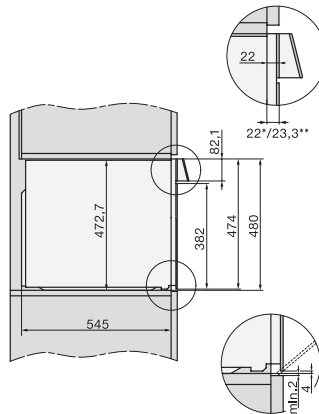

H 7890 BP

90 cm brede oven

in perfect te combineren design met spijzenthermometer en BrilliantLight.

EAN: 4002516230212 / Materiaalnummer: 11110750 / Oud Materiaalnummer: 22789045B

| | |
|--|---------------|
| Nishoogte max. in mm | 517 |
| Nisdiepte in mm | 550 |
| Toestelbreedte in mm | 895 |
| Toestelhoogte in mm | 478 |
| Toesteldiepte in mm | 568 |
| Gewicht in kg | 74,0 |
| Totale aansluitwaarde in kW | 5,60 |
| Spanning in V | 220-240 |
| Frequentie in Hz | 50 |
| Zekering in A | 16 |
| Aantal fasen | 3 |
| Lengte van de aansluitkabel in m | 1,75 |
| Verlichting vervangen | Klantendienst |
| Bijbehorende accessoires | |
| Universele bakplaat met PerfectClean | 2 |
| Bak- en braadrooster PyroFit | 2 |
| FlexiClip-geleiders PyroFit (paar) | 1 |
| Uitneembare bakplaatgeleiders met PyroFit (paar) | 1 |
| Grill- en bakplaat met PerfectClean | 1 |
| Ontkalkingstabletten | 2 |

H 7890 BP

90 cm brede oven

in perfect te combineren design met spijzenthermometer en BrilliantLight.

built-in H7000 90, installation drawing

built-in H7000 90 build-under, installation drawing

installation H7000 90, installation drawing

H7890BP, installation drawings

side view H7000 90, installation drawing

side view H7000 90 build-under, installation drawings