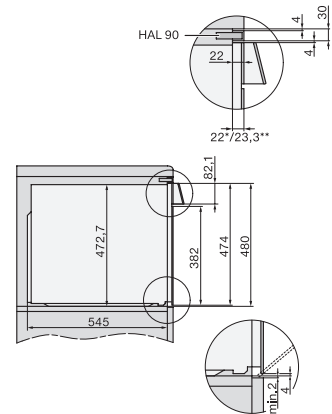

H 7890 BP

90 cm brede oven

in perfect te combineren design met spijzenthermometer en BrilliantLight.

EAN: 4002516230212 / Materiaalnummer: 11110750 / Oud Materiaalnummer: 22789045B

| | |
|--|---------------|
| Nishoogte max. in mm | 517 |
| Nisdiepte in mm | 550 |
| Toestelbreedte in mm | 895 |
| Toestelhoogte in mm | 478 |
| Toesteldiepte in mm | 568 |
| Gewicht in kg | 74,0 |
| Totale aansluitwaarde in kW | 5,60 |
| Spanning in V | 220-240 |
| Frequentie in Hz | 50 |
| Zekering in A | 16 |
| Aantal fasen | 3 |
| Lengte van de aansluitkabel in m | 1,75 |
| Verlichting vervangen | Klantendienst |
| Bijbehorende accessoires | |
| Universele bakplaat met PerfectClean | 2 |
| Bak- en braadrooster PyroFit | 2 |
| FlexiClip-geleiders PyroFit (paar) | 1 |
| Uitneembare bakplaatgeleiders met PyroFit (paar) | 1 |
| Grill- en bakplaat met PerfectClean | 1 |
| Ontkalkingstabletten | 2 |

H 7890 BP

90 cm brede oven

in perfect te combineren design met spijzenthermometer en BrilliantLight.

built-in H7000 90, installation drawing

built-in H7000 90 build-under, installation drawing

installation H7000 90, installation drawing

H7890BP, installation drawings

side view H7000 90, installation drawing

side view H7000 90 build-under, installation drawings