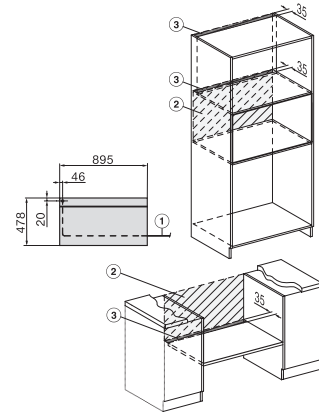

H 7890 BP

90 cm brede oven

in perfect te combineren design met spijzenthermometer en BrilliantLight.

EAN: 4002516230212 / Materiaalnummer: 11110750 / Oud Materiaalnummer: 22789045B

| | |
|--|---------------|
| Nishoogte max. in mm | 517 |
| Nisdiepte in mm | 550 |
| Toestelbreedte in mm | 895 |
| Toestelhoogte in mm | 478 |
| Toesteldiepte in mm | 568 |
| Gewicht in kg | 74,0 |
| Totale aansluitwaarde in kW | 5,60 |
| Spanning in V | 220-240 |
| Frequentie in Hz | 50 |
| Zekering in A | 16 |
| Aantal fasen | 3 |
| Lengte van de aansluitkabel in m | 1,75 |
| Verlichting vervangen | Klantendienst |
| Bijbehorende accessoires | |
| Universele bakplaat met PerfectClean | 2 |
| Bak- en braadrooster PyroFit | 2 |
| FlexiClip-geleiders PyroFit (paar) | 1 |
| Uitneembare bakplaatgeleiders met PyroFit (paar) | 1 |
| Grill- en bakplaat met PerfectClean | 1 |
| Ontkalkingstabletten | 2 |

H 7890 BP

90 cm brede oven

in perfect te combineren design met spijzenthermometer en BrilliantLight.

built-in H7000 90, installation drawing

built-in H7000 90 build-under, installation drawing

installation H7000 90, installation drawing

H7890BP, installation drawings

side view H7000 90, installation drawing

side view H7000 90 build-under, installation drawings