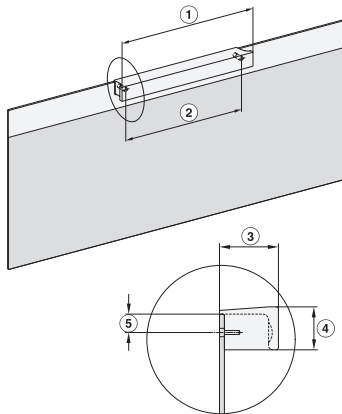

H 7890 BP

90 cm brede oven

in perfect te combineren design met spijzenthermometer en BrilliantLight.

EAN: 4002516230212 / Materiaalnummer: 11110750 / Oud Materiaalnummer: 22789045B

| | |
|--|---------------|
| Nishoogte max. in mm | 517 |
| Nisdiepte in mm | 550 |
| Toestelbreedte in mm | 895 |
| Toestelhoogte in mm | 478 |
| Toesteldiepte in mm | 568 |
| Gewicht in kg | 74,0 |
| Totale aansluitwaarde in kW | 5,60 |
| Spanning in V | 220-240 |
| Frequentie in Hz | 50 |
| Zekering in A | 16 |
| Aantal fasen | 3 |
| Lengte van de aansluitkabel in m | 1,75 |
| Verlichting vervangen | Klantendienst |
| Bijbehorende accessoires | |
| Universele bakplaat met PerfectClean | 2 |
| Bak- en braadrooster PyroFit | 2 |
| FlexiClip-geleiders PyroFit (paar) | 1 |
| Uitneembare bakplaatgeleiders met PyroFit (paar) | 1 |
| Grill- en bakplaat met PerfectClean | 1 |
| Ontkalkingstabletten | 2 |

H 7890 BP

90 cm brede oven

in perfect te combineren design met spijzenthermometer en BrilliantLight.

built-in H7000 90, installation drawing

built-in H7000 90 build-under, installation drawing

installation H7000 90, installation drawing

H7890BP, installation drawings

side view H7000 90, installation drawing

side view H7000 90 build-under, installation drawings