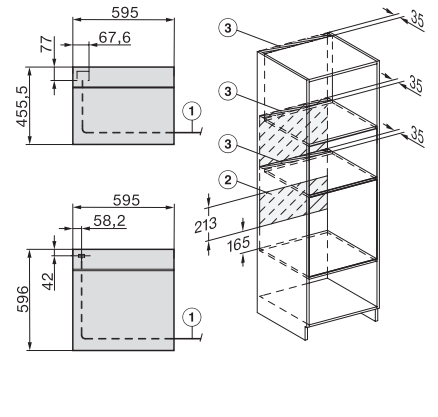

H 7860 BP

Oven

in perfect te combineren design met spijzenthermometer en BrilliantLight.

EAN: 4002516176121 / Materiaalnummer: 11110740 / Oud Materiaalnummer: 22786045B

Nisdiepte in mm	550
Afmetingen (b x h x d) in mm	595 x 596 x 569
Toestelbreedte in mm	595
Toestelhoogte in mm	596
Toesteldiepte in mm	569
Gewicht in kg	47,0
Totale aansluitwaarde in kW	3,70
Spanning in V	220-240
Frequentie in Hz	50
Zekering in A	16
Aantal fasen	1
Aansluitkabel met netstekker	•
Lengte van de aansluitkabel in m	1,50
Verlichting vervangen	Klantendienst
Bijbehorende accessoires	
Bakplaat met PerfectClean HBB 71	1
Universele bakplaat met PerfectClean HUBB 71	1
Bak- en braadrooster PyroFit	1
FlexiClip-geleiders PyroFit (paar)	1
Draadloze spijzenthermometer	1
Uitneembare bakplaatgeleiders met PyroFit (paar)	1
Ontkalkingstabletten	2
Beschikbare displaytalen	
Beschikbare displaytalen via MultiLingua	bahasa malaysia, dansk, deutsch, english, español, français, hrvatski, italiano, magyar, nederlands, norsk, polski, portugûês, русский, română, slovenčina, slovenščina, srpski, suomi, svenska, türkçe, українська, čeština, ελληνικά,

Installation H7000 XL underframe, installation drawings

H7000 handle, installation drawing

Installation H7000 BM XL, installation drawings

side view H7000 XL build-under, installation drawing

side view Kombi BM XL, installation drawings