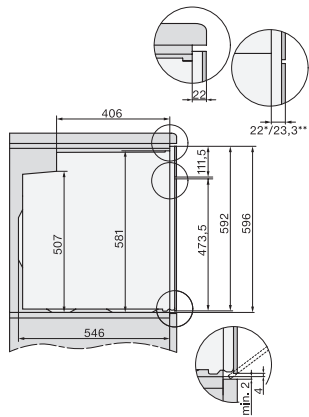

H 7860 BP

Oven

in perfect te combineren design met spijzenthermometer en BrilliantLight.

EAN: 4002516176121 / Materiaalnummer: 11110740 / Oud Materiaalnummer: 22786045B

Nisdiepte in mm	550
Afmetingen (b x h x d) in mm	595 x 596 x 569
Toestelbreedte in mm	595
Toestelhoogte in mm	596
Toesteldiepte in mm	569
Gewicht in kg	47,0
Totale aansluitwaarde in kW	3,70
Spanning in V	220-240
Frequentie in Hz	50
Zekering in A	16
Aantal fasen	1
Aansluitkabel met netstekker	•
Lengte van de aansluitkabel in m	1,50
Verlichting vervangen	Klantendienst
Bijbehorende accessoires	
Bakplaat met PerfectClean HBB 71	1
Universele bakplaat met PerfectClean HUBB 71	1
Bak- en braadrooster PyroFit	1
FlexiClip-geleiders PyroFit (paar)	1
Draadloze spijzenthermometer	1
Uitneembare bakplaatgeleiders met PyroFit (paar)	1
Ontkalkingstabletten	2
Beschikbare displaytalen	
Beschikbare displaytalen via MultiLingua	bahasa malaysia, dansk, deutsch, english, español, français, hrvatski, italiano, magyar, nederlands, norsk, polski, portugûês, русский, română, slovenčina, slovenščina, srpski, suomi, svenska, türkçe, українська, čeština, ελληνικά,

H 7860 BP

Oven

in perfect te combineren design met spijzenthermometer en BrilliantLight.

installation H7000 XL, installation drawing

side view H7000 XL, installation drawings

built-in H7000 XL, installation drawing

Installation H7000 XL underframe, installation drawings

H7000 handle, installation drawing

Installation H7000 BM XL, installation drawings

side view H7000 XL build-under, installation drawing

side view Kombi BM XL, installation drawings