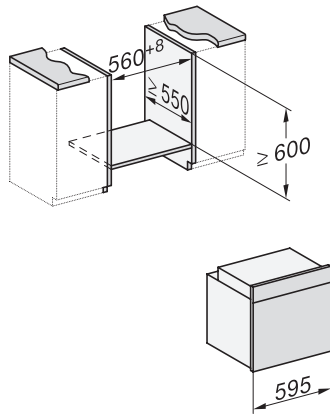

H 7860 BP

Oven

in perfect te combineren design met spijzenthermometer en BrilliantLight.

EAN: 4002516176121 / Materiaalnummer: 11110740 / Oud Materiaalnummer: 22786045B

Nisdiepte in mm	550
Afmetingen (b x h x d) in mm	595 x 596 x 569
Toestelbreedte in mm	595
Toestelhoogte in mm	596
Toesteldiepte in mm	569
Gewicht in kg	47,0
Totale aansluitwaarde in kW	3,70
Spanning in V	220-240
Frequentie in Hz	50
Zekering in A	16
Aantal fasen	1
Aansluitkabel met netstekker	•
Lengte van de aansluitkabel in m	1,50
Verlichting vervangen	Klantendienst
Bijbehorende accessoires	
Bakplaat met PerfectClean HBB 71	1
Universele bakplaat met PerfectClean HUBB 71	1
Bak- en braadrooster PyroFit	1
FlexiClip-geleiders PyroFit (paar)	1
Draadloze spijzenthermometer	1
Uitneembare bakplaatgeleiders met PyroFit (paar)	1
Ontkalkingstabletten	2
Beschikbare displaytalen	
Beschikbare displaytalen via MultiLingua	bahasa malaysia, dansk, deutsch, english, español, français, hrvatski, italiano, magyar, nederlands, norsk, polski, portugûês, русский, română, slovenčina, slovenščina, srpski, suomi, svenska, türkçe, українська, čeština, ελληνικά,

H 7860 BP

Oven

in perfect te combineren design met spijzenthermometer en BrilliantLight.

installation H7000 XL, installation drawing

side view H7000 XL, installation drawings

built-in H7000 XL, installation drawing