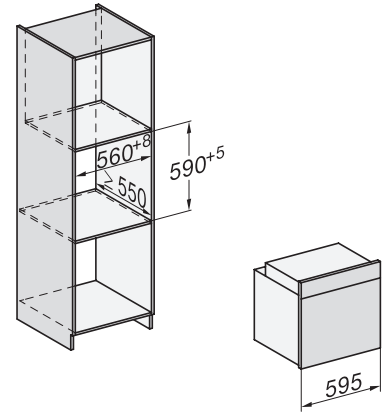

H 7860 BP

Oven

in perfect te combineren design met spijzenthermometer en BrilliantLight.

EAN: 4002516176121 / Materiaalnummer: 11110740 / Oud Materiaalnummer: 22786045B

Nisdiepte in mm	550
Afmetingen (b x h x d) in mm	595 x 596 x 569
Toestelbreedte in mm	595
Toestelhoogte in mm	596
Toesteldiepte in mm	569
Gewicht in kg	47,0
Totale aansluitwaarde in kW	3,70
Spanning in V	220-240
Frequentie in Hz	50
Zekering in A	16
Aantal fasen	1
Aansluitkabel met netstekker	•
Lengte van de aansluitkabel in m	1,50
Verlichting vervangen	Klantendienst
Bijbehorende accessoires	
Bakplaat met PerfectClean HBB 71	1
Universele bakplaat met PerfectClean HUBB 71	1
Bak- en braadrooster PyroFit	1
FlexiClip-geleiders PyroFit (paar)	1
Draadloze spijzenthermometer	1
Uitneembare bakplaatgeleiders met PyroFit (paar)	1
Ontkalkingstabletten	2
Beschikbare displaytalen	
Beschikbare displaytalen via MultiLingua	bahasa malaysia, dansk, deutsch, english, español, français, hrvatski, italiano, magyar, nederlands, norsk, polski, portugûês, русский, română, slovenčina, slovenščina, srpski, suomi, svenska, türkçe, українська, čeština, ελληνικά,

H 7860 BP

Oven

in perfect te combineren design met spijzenthermometer en BrilliantLight.

installation H7000 XL, installation drawing

side view H7000 XL, installation drawings

built-in H7000 XL, installation drawing