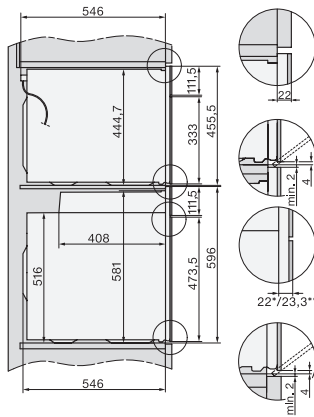

H 7860 BP

Oven

in perfect te combineren design met spijzenthermometer en BrilliantLight.

EAN: 4002516176121 / Materiaalnummer: 11110740 / Oud Materiaalnummer: 22786045B

Nisdiepte in mm	550
Afmetingen (b x h x d) in mm	595 x 596 x 569
Toestelbreedte in mm	595
Toestelhoogte in mm	596
Toesteldiepte in mm	569
Gewicht in kg	47,0
Totale aansluitwaarde in kW	3,70
Spanning in V	220-240
Frequentie in Hz	50
Zekering in A	16
Aantal fasen	1
Aansluitkabel met netstekker	•
Lengte van de aansluitkabel in m	1,50
Verlichting vervangen	Klantendienst
Bijbehorende accessoires	
Bakplaat met PerfectClean HBB 71	1
Universele bakplaat met PerfectClean HUBB 71	1
Bak- en braadrooster PyroFit	1
FlexiClip-geleiders PyroFit (paar)	1
Draadloze spijzenthermometer	1
Uitneembare bakplaatgeleiders met PyroFit (paar)	1
Ontkalkingstabletten	2
Beschikbare displaytalen	
Beschikbare displaytalen via MultiLingua	bahasa malaysia, dansk, deutsch, english, español, français, hrvatski, italiano, magyar, nederlands, norsk, polski, portugûês, русский, română, slovenčina, slovenščina, srpski, suomi, svenska, türkçe, українська, čeština, ελληνικά,

Installation H7000 XL underframe, installation drawings

H7000 handle, installation drawing

Installation H7000 BM XL, installation drawings

side view H7000 XL build-under, installation drawing

side view Kombi BM XL, installation drawings