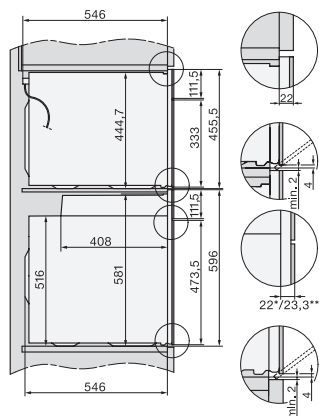

Toestelhoogte in mm	456
Toesteldiepte in mm	569
Gewicht in kg	38,0
Totale aansluitwaarde in kW	3,20
Spanning in V	220-240
Frequentie in Hz	50
Zekering in A	16
Aantal fasen	1
Aansluitkabel met netstekker	•
Lengte van de aansluitkabel in m	2,00
Verlichting vervangen	Klantendienst
<b>Bijbehorende accessoires</b>	
Braadrooster met PerfectClean	1
Spijzenthermometer met snoer	1
Glazen schaal	2
<b>Beschikbare displaytalen</b>	

built-in H7000 BM build-under, installation drawings

installation H7000 BM, installation drawing

H7000 handle, installation drawing

H226x-1B/BP/E/EP/I/IP, H2760B/BP, H28x0B/BP, H7x40BM/BMX, H7x6xB/BP/BPX, installation drawings

side view H7000 BM build-under, installation drawings

H2xxx-1 B/BP/E/I/IP, H7xxx B/BP/BM/BMX, installation drawings

H2xxx-1 B/BP/E/I/IP, H7xxx B/BP/BM/BMX, installation drawings