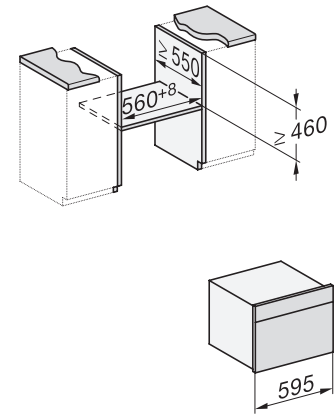

Toestelhoogte in mm	456
Toesteldiepte in mm	569
Gewicht in kg	38,0
Totale aansluitwaarde in kW	3,20
Spanning in V	220-240
Frequentie in Hz	50
Zekering in A	16
Aantal fasen	1
Aansluitkabel met netstekker	•
Lengte van de aansluitkabel in m	2,00
Verlichting vervangen	Klantendienst
<b>Bijbehorende accessoires</b>	
Braadrooster met PerfectClean	1
Spijzenthermometer met snoer	1
Glazen schaal	2
<b>Beschikbare displaytalen</b>	

## H 7840 BM

Compacte oven met geïntegreerde microgolfoven

in perfect te combineren design met automat. programma's en spijzenthermometer.

side view H7000 BM, installation drawings

built-in H7000 BM, installation drawing

built-in H7000 BM build-under, installation drawings

installation H7000 BM, installation drawing

H7000 handle, installation drawing

H226x-1B/BP/E/EP/I/IP, H2760B/BP, H28x0B/BP, H7x40BM/BMX, H7x6xB/BP/BPX, installation drawings