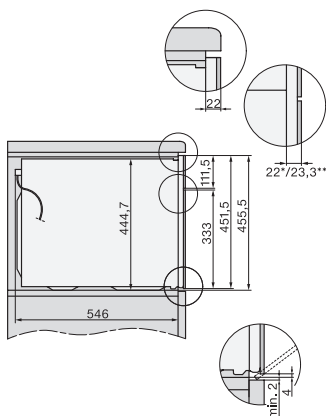

Toestelhoogte in mm	456
Toesteldiepte in mm	569
Gewicht in kg	38,0
Totale aansluitwaarde in kW	3,20
Spanning in V	220-240
Frequentie in Hz	50
Zekering in A	16
Aantal fasen	1
Aansluitkabel met netstekker	•
Lengte van de aansluitkabel in m	2,00
Verlichting vervangen	Klantendienst
<b>Bijbehorende accessoires</b>	
Braadrooster met PerfectClean	1
Spijzenthermometer met snoer	1
Glazen schaal	2
<b>Beschikbare displaytalen</b>	

built-in H7000 BM build-under, installation drawings

installation H7000 BM, installation drawing

H7000 handle, installation drawing

H226x-1B/BP/E/EP/I/IP, H2760B/BP, H28x0B/BP, H7x40BM/BMX, H7x6xB/BP/BPX, installation drawings

side view H7000 BM build-under, installation drawings

H2xxx-1 B/BP/E/I/IP, H7xxx B/BP/BM/BMX, installation drawings

H2xxx-1 B/BP/E/I/IP, H7xxx B/BP/BM/BMX, installation drawings