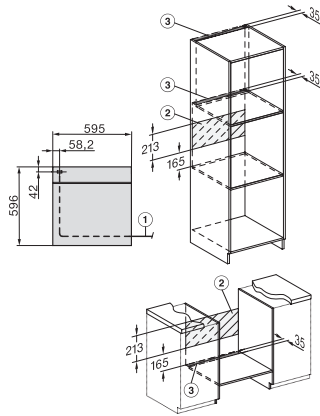

H 7660 BP

Oven

in perfect te combineren design met spijzenthermometer en BrilliantLight

EAN: 4002516176053 / Materiaalnummer: 11110710 / Oud Materiaalnummer: 22766045B

Toestelbreedte in mm	595
Toestelhoogte in mm	596
Toesteldiepte in mm	569
Gewicht in kg	47,0
Totale aansluitwaarde in kW	3,70
Spanning in V	220-240
Frequentie in Hz	50
Zekering in A	16
Aantal fasen	1
Aansluitkabel met netstekker	•
Lengte van de aansluitkabel in m	1,50
Verlichting vervangen	Klantendienst

H 7660 BP

Oven

in perfect te combineren design met spijzenthermometer en BrilliantLight

installation H7000 XL, installation drawing

side view H7000 XL, installation drawings

built-in H7000 XL, installation drawing