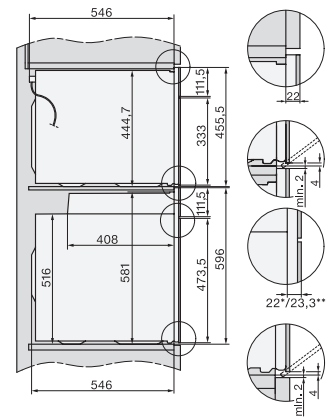

H 7660 BP

Oven

in perfect te combineren design met spijzenthermometer en BrilliantLight

EAN: 4002516176053 / Materiaalnummer: 11110710 / Oud Materiaalnummer: 22766045B

Toestelbreedte in mm	595
Toestelhoogte in mm	596
Toesteldiepte in mm	569
Gewicht in kg	47,0
Totale aansluitwaarde in kW	3,70
Spanning in V	220-240
Frequentie in Hz	50
Zekering in A	16
Aantal fasen	1
Aansluitkabel met netstekker	•
Lengte van de aansluitkabel in m	1,50
Verlichting vervangen	Klantendienst

Installation H7000 XL underframe, installation drawings

H2x6x-1B/BP/E/EP/I/P, H2850BP, H7x6xB/BP/BPX, H2x6xB, installation drawings

H7000 handle, installation drawing

Installation H7000 BM XL, installation drawings

side view H7000 XL build-under, installation drawing

side view Kombi BM XL, installation drawings

H 7660 BP

Oven

in perfect te combineren design met spijzenthermometer en BrilliantLight

Installation Kombi BM XL, installation drawings