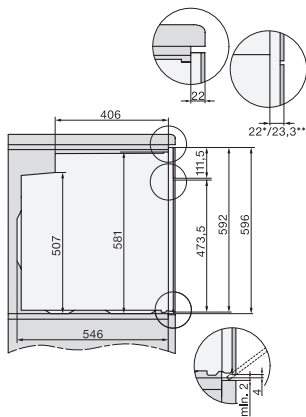

H 7660 BP

Oven

in perfect te combineren design met spijzenthermometer en BrilliantLight

EAN: 4002516176053 / Materiaalnummer: 11110710 / Oud Materiaalnummer: 22766045B

Toestelbreedte in mm	595
Toestelhoogte in mm	596
Toesteldiepte in mm	569
Gewicht in kg	47,0
Totale aansluitwaarde in kW	3,70
Spanning in V	220-240
Frequentie in Hz	50
Zekering in A	16
Aantal fasen	1
Aansluitkabel met netstekker	•
Lengte van de aansluitkabel in m	1,50
Verlichting vervangen	Klantendienst

Installation H7000 XL underframe, installation drawings

H2x6x-1B/BP/E/EP/I/P, H2850BP, H7x6xB/BP/BPX, H2x6xB, installation drawings

H7000 handle, installation drawing

Installation H7000 BM XL, installation drawings

side view H7000 XL build-under, installation drawing

side view Kombi BM XL, installation drawings

H 7660 BP

Oven

in perfect te combineren design met spijzenthermometer en BrilliantLight

Installation Kombi BM XL, installation drawings