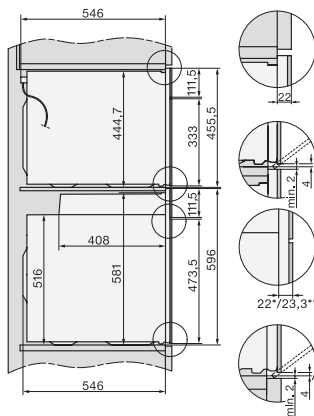

side view Kombi BM XL, installation drawings