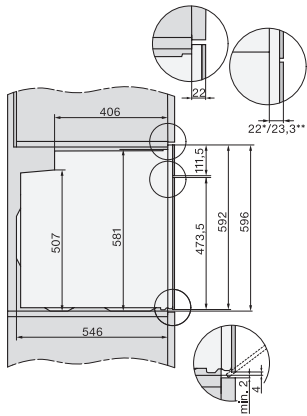

H 7460 B

Oven

in perfect te combineren design met led-verlichting en PerfectClean.

side view H7000 XL, installation drawings