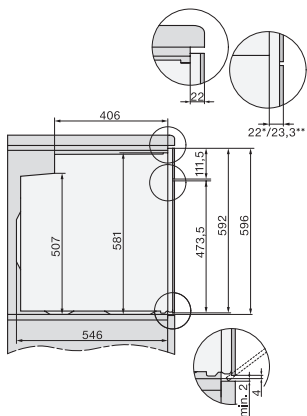

H226x-1B/E/1, H2x6xB, H7x6xB, installation drawings

side view H7000 XL build-under, installation drawing