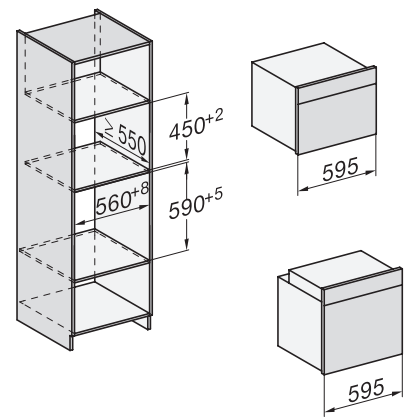

Installation H7000 BM XL, installation drawings