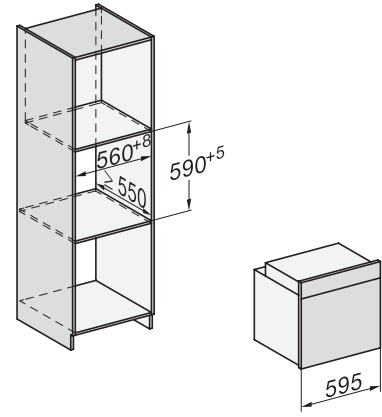

H 7264 B

Oven

in perfect te combineren design met display met tekst en PerfectClean.

EAN: 4002516171799 / Materiaalnummer: 11110520 /
Oud Materiaalnummer: 22726424EU1

Neerklapbaar grillelement	•
CleanGlass-deur	•
Veiligheid	
Koelsysteem met koel front	•
Veiligheidsuitschakeling	•
Vergrendeling	•
Technische gegevens	
Oveninhoud in l	76
Aantal niveaus	5
Aantal niveaus ovenruimte 1	5
Aantal niveaus ovenruimte 2	5
Genummerde niveaus	•
Ovenverlichting	1 halogeen spot
Temperaturen in °C	30-300
Min. temperaturen in °C	30
Max. temperaturen in °C	300
Min. nisbreedte in mm	560
Max. nisbreedte in mm	568
Nishoogte min. in mm	590
Nishoogte max. in mm	595
Nisdiepte in mm	550
Toestelbreedte in mm	595
Toestelhoogte in mm	596
Toesteldiepte in mm	568
Gewicht in kg	42,0
Totale aansluitwaarde in kW	3,50
Spanning in V	220-240
Frequentie in Hz	50
Zekering in A	16
Aantal fasen	1
Aansluitkabel met netstekker	•
Lengte van de aansluitkabel in m	1,50
Verlichting vervangen	Klant
Bijbehorende accessoires	
Bakplaat met PerfectClean	1
Universele bakplaat met PerfectClean	1
Braadrooster met PerfectClean	1
FlexiClip-geleiders (paar)	1
Uitneembare bakplaatgeleiders met PerfectClean (paar)	1
Ontkalkingstabletten	2
Beschikbare displaytalen	
Beschikbare displaytalen via MultiLingua	bahasa malaysia, dansk, deutsch, english, español, français, hrvatski, italiano, magyar, nederlands, norsk, polski, portugûes, русский, română, slovenčina, slovenščina, srpski, suomi, svenska, türkçe, українська, čeština, ελληνικά,

H 7264 B

Oven

in perfect te combineren design met display met tekst en PerfectClean.

installation H7000 XL, installation drawing

side view H7000 XL, installation drawings

built-in H7000 XL, installation drawing