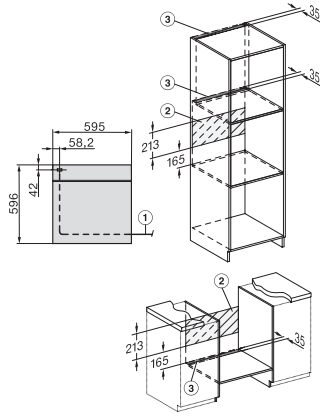

H 7264 B

Oven

in perfect te combineren design met display met tekst en PerfectClean.

EAN: 4002516171799 / Materiaalnummer: 11110520 /
Oud Materiaalnummer: 22726424EU1

Neerklapbaar grillelement	•
CleanGlass-deur	•
Veiligheid	
Koelsysteem met koel front	•
Veiligheidsuitschakeling	•
Vergrendeling	•
Technische gegevens	
Oveninhoud in l	76
Aantal niveaus	5
Aantal niveaus ovenruimte 1	5
Aantal niveaus ovenruimte 2	5
Genummerde niveaus	•
Ovenverlichting	1 halogeen spot
Temperaturen in °C	30-300
Min. temperaturen in °C	30
Max. temperaturen in °C	300
Min. nisbreedte in mm	560
Max. nisbreedte in mm	568
Nishoogte min. in mm	590
Nishoogte max. in mm	595
Nisdiepte in mm	550
Toestelbreedte in mm	595
Toestelhoogte in mm	596
Toesteldiepte in mm	568
Gewicht in kg	42,0
Totale aansluitwaarde in kW	3,50
Spanning in V	220-240
Frequentie in Hz	50
Zekering in A	16
Aantal fasen	1
Aansluitkabel met netstekker	•
Lengte van de aansluitkabel in m	1,50
Verlichting vervangen	Klant
Bijbehorende accessoires	
Bakplaat met PerfectClean	1
Universele bakplaat met PerfectClean	1
Braadrooster met PerfectClean	1
FlexiClip-geleiders (paar)	1
Uitneembare bakplaatgeleiders met PerfectClean (paar)	1
Ontkalkingstabletten	2
Beschikbare displaytalen	
Beschikbare displaytalen via MultiLingua	bahasa malaysia, dansk, deutsch, english, español, français, hrvatski, italiano, magyar, nederlands, norsk, polski, portugûes, русский, română, slovenčina, slovenščina, srpski, suomi, svenska, türkçe, українська, čeština, ελληνικά,

H 7264 B

Oven

in perfect te combineren design met display met tekst en PerfectClean.

installation H7000 XL, installation drawing

side view H7000 XL, installation drawings

built-in H7000 XL, installation drawing